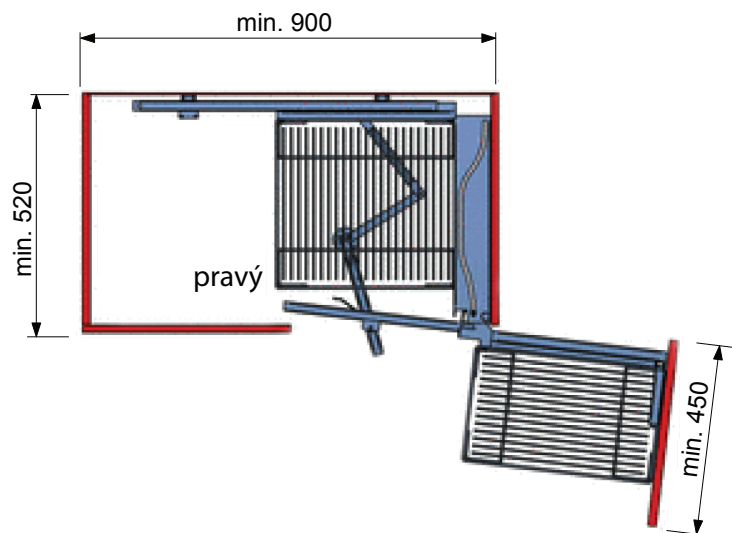

v - výška
 s - šírka / šířka
 h - hĺbka / hloubka

Typ koša / Typ koše:	Typ uchytenia výsuvu/ Typ uchycení výsuvu:	Typ výsuvu / Typ výsuvu:	Počet poličiek / Počet poliček:	Rozmery / Rozměry [s x h x v]	Materiál / Materiál:	Farba / Farba:
Maxima Magic rohový - ľavý / Maxima Magic rohový - levý	bočné / boční	plnovýsuv / plnovýsuv	2 - 2	860 ÷ 870 x 510 x 600 ÷ 800 mm	ocel' / ocel	chróm / chrom
Maxima Magic rohový - pravý / Maxima Magic rohový - pravý	bočné / boční	plnovýsuv / plnovýsuv	2 - 2	860 ÷ 870 x 510 x 600 ÷ 800 mm	ocel' / ocel	chróm / chrom