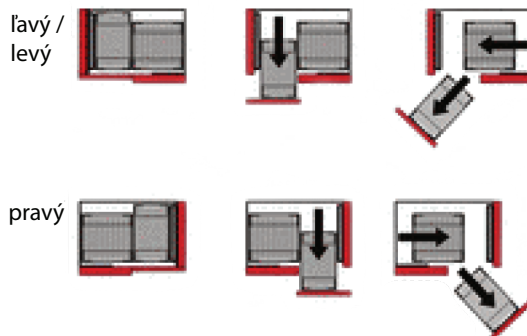

v - výška
 s - šírka / šířka
 h - hĺbka / hloubka

Typ koša / Typ koše:	Typ uchytenia výsuvu/ Typ uchycení výsuvu:	Typ výsuvu / Typ výsuvu:	Počet poličiek / Počet poliček:	Rozmery / Rozměry [s x h x v]	Materiál / Materiál:	Farba / Farba:
Maxima Magic rohový - ľavý / Maxima Magic rohový - levý	bočné / boční	plnovýsuv / plnovýsuv	2 - 2	860 ÷ 870 x 510 x 600 ÷ 800 mm	ocel' / ocel	chróm / chrom
Maxima Magic rohový - pravý / Maxima Magic rohový - pravý	bočné / boční	plnovýsuv / plnovýsuv	2 - 2	860 ÷ 870 x 510 x 600 ÷ 800 mm	ocel' / ocel	chróm / chrom