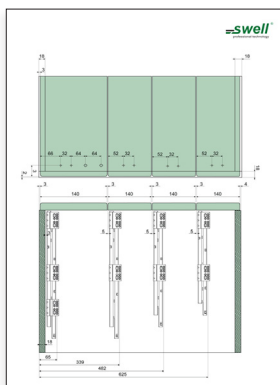

- vřtací plán pre evobox (DV = 300 - 600 mm)