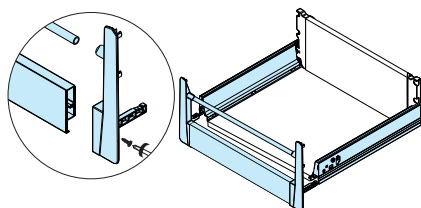

5. Priskrutkujte uchytenie predného čela, a nasadte predné
čelo na bočnice (počut' cvaknutie). /

Přišroubujte uchycení předního čela, a nasadte přední
čelo na bočnice (slyšet cvaknutí)