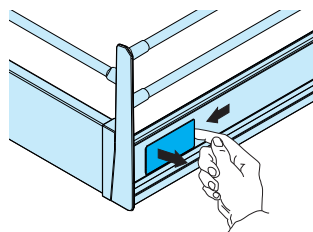

4. Nasadte zásuvku na výsuvy,  
zásuvku zasuňte na doraz (počut' cvaknutie). /  
Následně dlaní dotlačte každú z bočnic zvlášť (počut' cvaknutie). /

Nasadte zásuvku na výsuvy,  
zásuvku zasuňte na doraz (slyšet  
cvaknutí). Následně dlaní dotlačte každou  
z bočnic zvlášť (slyšet cvaknutí)

5. Priskrutkujte uchytenie predného čela, a nasadte predné  
čelo na bočnice (počut' cvaknutie). /

Přišroubujte uchycení předního čela, a nasadte přední  
čelo na bočnice (slyšet cvaknutí)

6. Nasadte relingové tyče na předné (viď str. 90)  
a zadné uchytienia. /

Nasadte relingového tyče na přední (viz str. 90) a  
zadní uchycení

## Demontáž

1. Vyberte krytky.

2. Uvoľnite predné čelo. /  
Uvoľněte přední čelo.

3. Uvoľnite a vytiahnite zásuvku. /  
Uvoľněte a vytáhněte zásuvku.

DV - délka výsuvu, VŠ - vnitřní šířka skřínky, VHS - vnitřní hloubka skřínky / DV - délka výsuvu, VŠ - vnitřní šířka skřínky, VHS - vnitřní hloubka skřínky