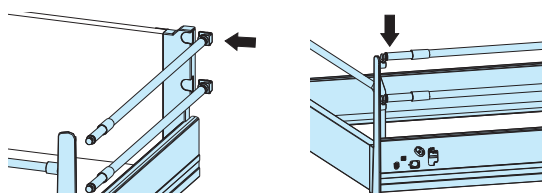

6. Nasadte relingové tyče na předné (viď str. 90)
a zadné uchytienia. /

Nasadte relingového tyče na přední (viz str. 90) a
zadní uchycení