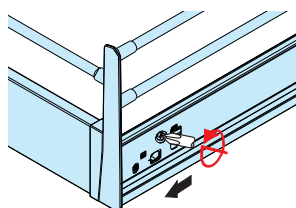

5. Priskrutkujte uchytenie predného čela, a nasadte predné  
čelo na bočnice (počut' cvaknutie). /

Přišroubujte uchycení předního čela, a nasadte přední  
čelo na bočnice (slyšet cvaknutí)

6. Nasadte relingové tyče na předné (viď str. 90)  
a zadné uchytienia. /

Nasadte relingového tyče na přední (viz str. 90) a  
zadní uchycení

## Demontáž

1. Vyberte krytky.

2. Uvoľnite predné čelo. /  
Uvoľněte přední čelo.

3. Uvoľnite a vytiahnite zásuvku. /  
Uvoľněte a vytáhněte zásuvku.

DV - délka výsuvu, VŠ - vnitřní šířka skřínky, VHS - vnitřní hloubka skřínky / DV - délka výsuvu, VŠ - vnitřní šířka skřínky, VHS - vnitřní hloubka skřínky