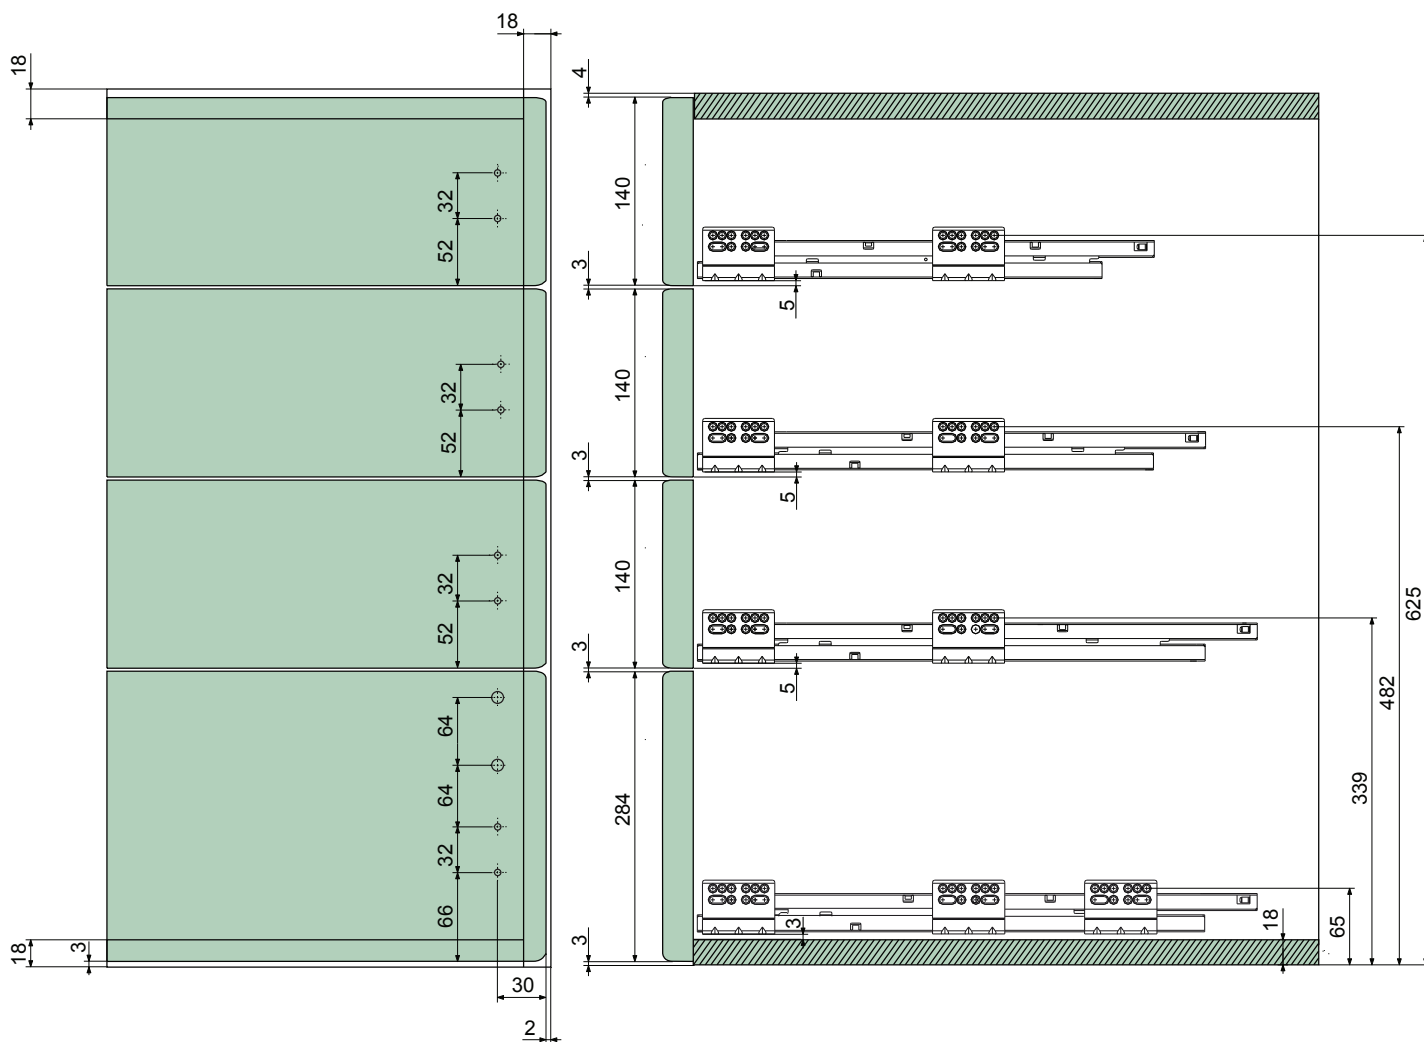

- vřtací plán pre evobox (DV = 300 - 600 mm)

Technický náčrt [mm]

**Dovozca pre Slovenskú republiku:**  
NÁBYTKÁR, s.r.o., Nábřeží Oravy 2909/5  
026 01 Dolný Kubín, Slovenská republika

tel.: +421 43/586 40 72 fax: +421 43/582 36 49  
Orange: +421 905 998 076-8 mail: [objednavka@nabytkar.sk](mailto:objednavka@nabytkar.sk)  
T-mobile: +421 911 912 572 web: [www.nabytkar.com](http://www.nabytkar.com)