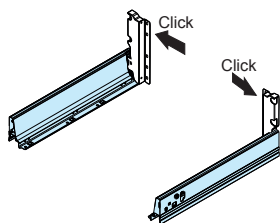

## Montážny postup / Montážní postup

1. Nasadte zadné uchytienia /  
Nasadte zadní uchycení

2. Predvrtajte diery a upevnite dno  
skrutkami / Předvrtejte díry a  
upevněte dno šrouby

3. Nasadte zadné čelo /  
Nasadte zadní čelo

4. Nasadte zásuvku na výsuvy,  
zásuvku zasuňte na doraz (počut' cvaknutie). /  
Následně dlaní dotlačte každú z bočnic zvlášť (počut' cvaknutie). /

Nasadte zásuvku na výsuvy,  
zásuvku zasuňte na doraz (slyšet  
cvaknutí). Následně dlaní dotlačte každou  
z bočnic zvlášť (slyšet cvaknutí)

5. Priskrutkujte uchytenie predného čela, a nasadte predné  
čelo na bočnice (počut' cvaknutie). /

Přišroubujte uchycení předního čela, a nasadte přední  
čelo na bočnice (slyšet cvaknutí)

6. Nasadte relingové tyče na předné (viď str. 90)  
a zadné uchytienia. /