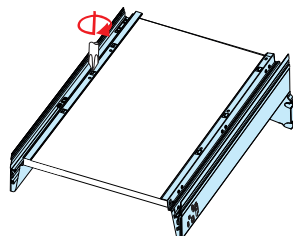

## Montážny postup / Montážní postup

1. Nasadte zadné uchytienia /  
Nasadte zadní uchycení

2. Predvrtajte diery a upevnite dno  
skrutkami / Předvrtejte díry a  
upevněte dno šrouby

3. Nasadte zadné čelo /  
Nasadte zadní čelo

4. Nasadte zásuvku na výsuvy,  
zásuvku zasuňte na doraz (počut' cvaknutie). /  
Následně dlaní dotlačte každú z bočnic zvlášť (počut' cvaknutie). /

Nasadte zásuvku na výsuvy,  
zásuvku zasuňte na doraz (slyšet  
cvaknutí). Následně dlaní dotlačte každou  
z bočnic zvlášť (slyšet cvaknutí)