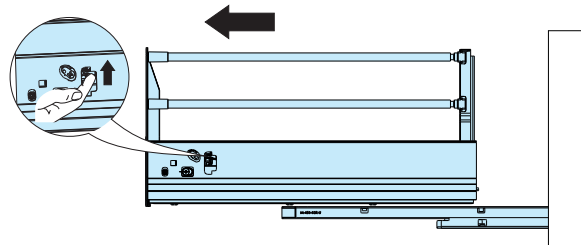

## Demontáž

1. Vyberte krytky.

2. Uvoľnite predné čelo. /  
Uvoľněte přední čelo.

3. Uvoľnite a vytiahnite zásuvku. /  
Uvoľněte a vytáhněte zásuvku.

DV - délka výsuvu, VŠ - vnitřní šířka skřínky, VHS - vnitřní hloubka skřínky / DV - délka výsuvu, VŠ - vnitřní šířka skřínky, VHS - vnitřní hloubka skřínky