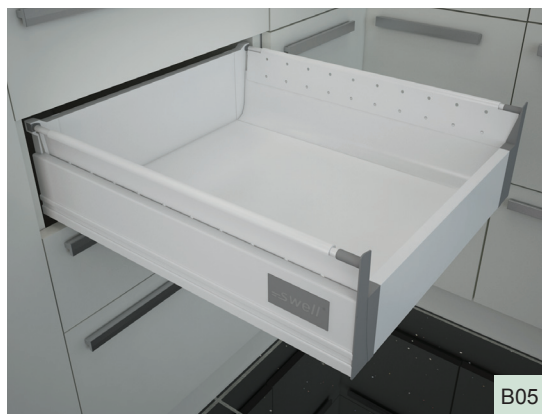

SK / CZ Montážny návod pre **evobox^{plus} B05** - vnútorná zásuvka s nízkou kovovou bočnicou /
 CZ Montážní návod pro **evobox^{plus} B05** - vnitřní zásuvka s nízkou kovovou bočnicí

Komplet evobox plus B05 obsahuje: