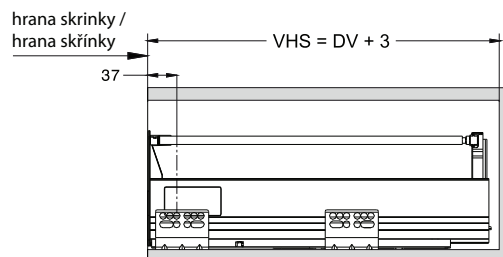

Montážny náčres / Montážní náčres [mm]

Technický náčres [mm]

Rozmery zadného čela a dna zásuvky [mm] /
 Rozměry zadního čela a dna zásuvky [mm]

Montážny náčres - vnútorná zásuvka s nízkou kovovou bočnicou [mm] /
 Montážní náčres - vnitřní zásuvka s nízkou kovovou bočnicí [mm]

DV - dĺžka výsuvu, VŠ - vnútorná šírka skrinky, VHS - vnútorná hĺbka skrinky / DV - délka výsuvu, VŠ - vnitřní šírka skřínky, VHS - vnitřní hloubka skřínky

Dovozca pre Slovenskú republiku:

NÁBYTKÁR, s.r.o., Nábřežie Oravy 2909/5
 026 01 Dolný Kubín, Slovenská republika