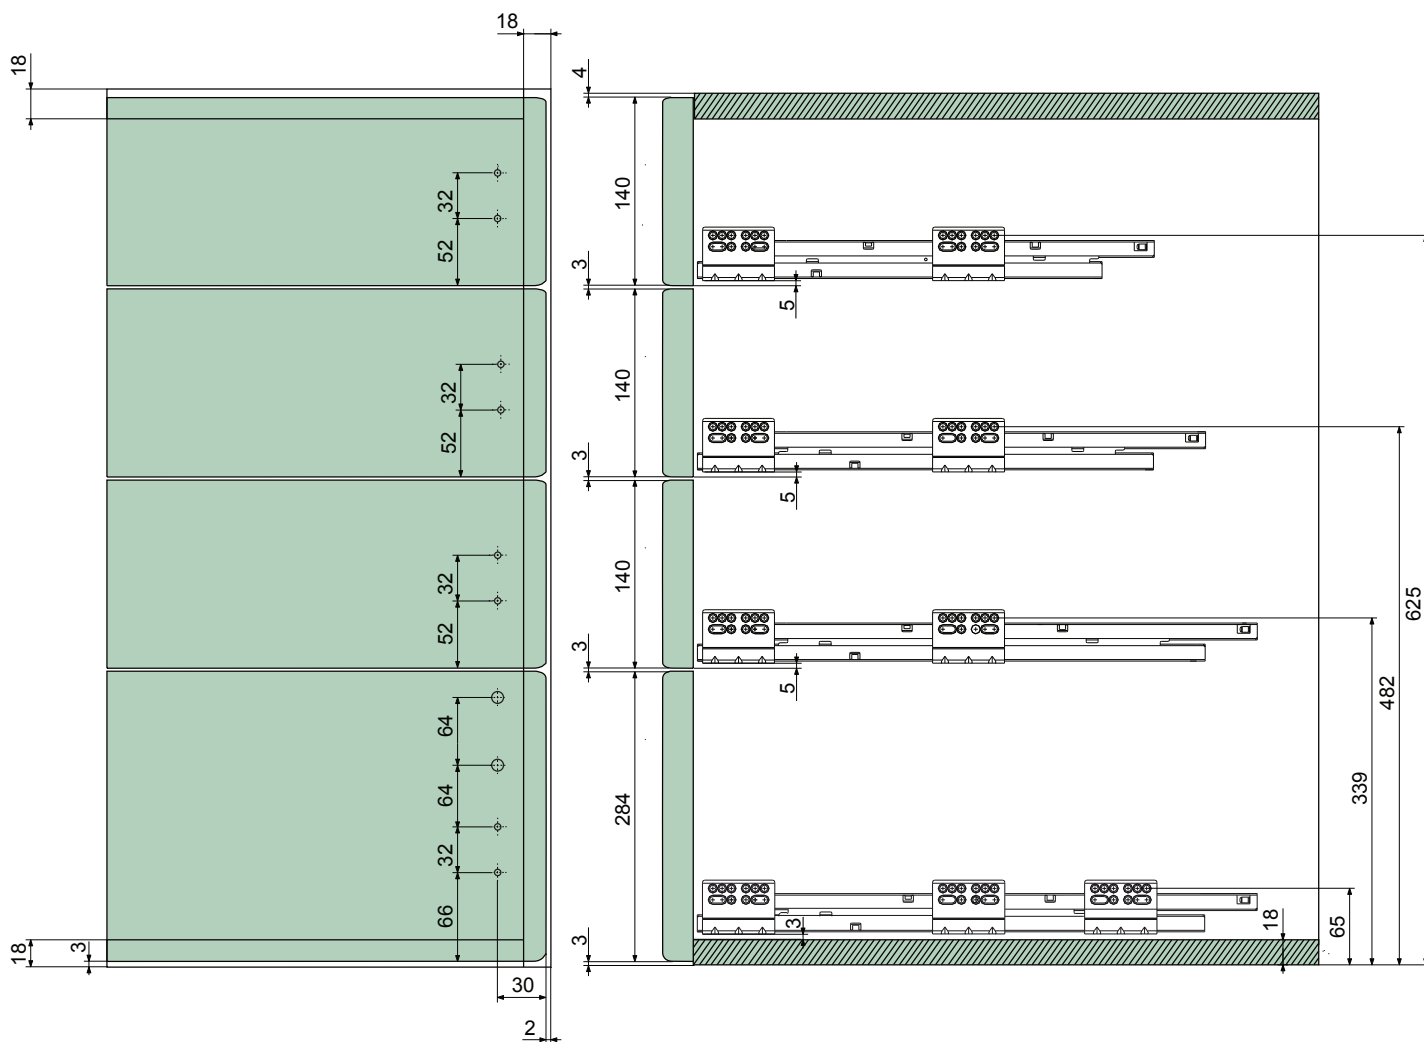

- vřtací plán pre evobox (DV = 300 - 600 mm)

Technický náčrt [mm]

Dovozca pre Slovenskú republiku:
NÁBYTKÁR, s.r.o., Nábřežie Oravy 2909/5
026 01 Dolný Kubín, Slovenská republika

tel.: +421 43/586 40 72 fax: +421 43/582 36 49
Orange: +421 905 998 076-8 mail: objednavka@nabytkar.sk
T-mobile: +421 911 912 572 web: www.nabytkar.com