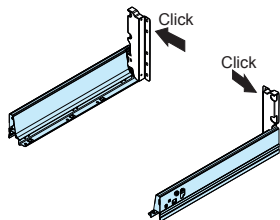

DV - dĺžka výsuvu, VŠ - vnútorná šírka skrinky, VHS - vnútorná hĺbka skrinky / DV - délka výsuvu, VŠ - vnitřní šírka skřínky, VHS - vnitřní hloubka skřínky

Dovozca pre Slovenskú republiku:

NÁBYTKÁR, s.r.o., Nábřežie Oravy 2909/5
 026 01 Dolný Kubín, Slovenská republika

2. Predvrtajte diery a upevnite dno
skrutkami / Předvrtejte díry a
upevněte dno šrouby

3. Nasadte zadné čelo /
Nasadte zadní čelo

4. Nasadte zásuvku na výsuvy,
zásuvku zasuňte na doraz (počut' cvaknutie). /
Následne dlaňou dotlačte ka-
ždú z bočnic zvlášť (počut' cvaknutie). /