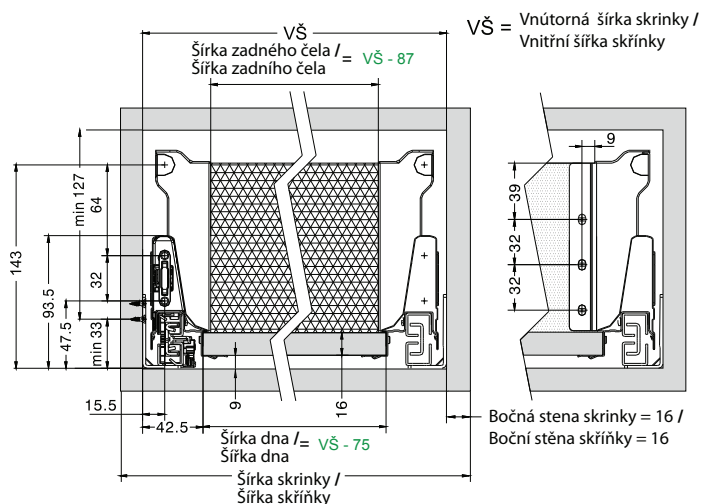

Montážny náčres / Montážní náčres [mm]