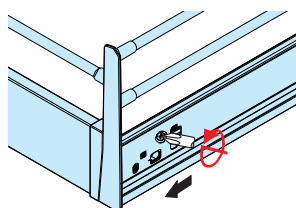

Nasadte zásuvku na výsuvy,
zásuvku zasuňte na doraz (slyšet
cvaknutí). Následně dlaňí dotlačte každou
z bočnic zvlášť (slyšet cvaknutí)

5. Priskrutkujte uchytenie predného čela, a nasadte predné
čelo na bočnice (počut' cvaknutie). /

Přišroubujte uchycení předního čela, a nasadte přední
čelo na bočnice (slyšet cvaknutí)

6. Nasadte relingové tyče na předné (vid' str. 90)
a zadné uchytienia. /

Nasadte relingového tyče na přední (viz str. 90) a
zadní uchycení

Demontáž

1. Vyberte krytky.

2. Uvoľnite predné čelo. /
Uvoľňte přední čelo.

3. Uvoľnite a vytiahnite zásuvku. /
Uvoľněte a vytáhněte zásuvku.

DV - délka výsuvu, VŠ - vnitřní šířka skřínky, VHS - vnitřní hloubka skřínky / DV - délka výsuvu, VŠ - vnitřní šířka skřínky, VHS - vnitřní hloubka skřínky