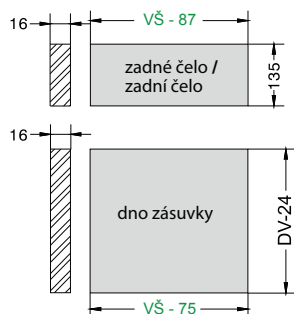

Montážny náčres / Montážní náčres [mm]

Technický náčres [mm]

Rozmery zadného čela a dna zásuvky [mm] /
 Rozměry zadního čela a dna zásuvky [mm]

Montážny náčres - vnútorná zásuvka s nízkou kovovou bočnicou [mm] /
 Montážní náčres - vnitřní zásuvka s nízkou kovovou bočnicí [mm]