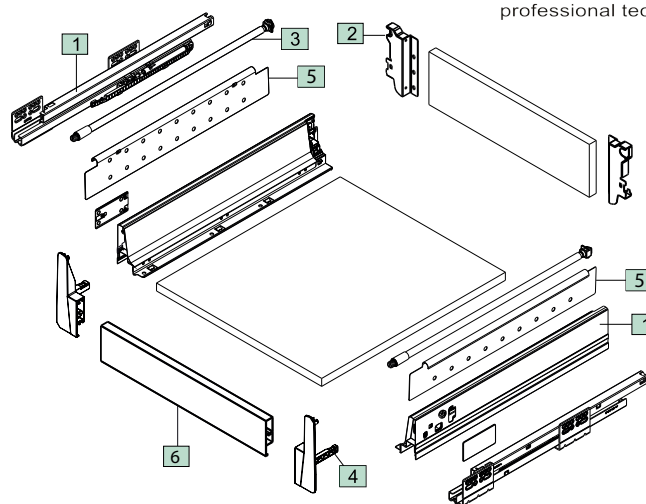

SK / CZ Montážny návod pre **evobox^{plus} B05** - vnútorná zásuvka s nízkou kovovou bočnicou /
 CZ Montážní návod pro **evobox^{plus} B05** - vnitřní zásuvka s nízkou kovovou bočnicí

Komplet evobox plus B05 obsahuje:

1. komplet evobox plus B01	(1 sada)
2. uchytenia zadného čela / uchytení zadního čela	(1 sada)
3. relingové tyčky	(1 sada)
4. uchytenia predného čela / uchytení předního čela	(1 sada)
5. kovové bočnice nízke	(1 sada)