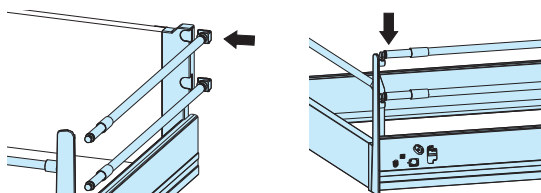

6. Nasadte relingové tyče na předné (vid' str. 90)
a zadné uchytienia. /

Nasadte relingového tyče na přední (viz str. 90) a
zadní uchycení