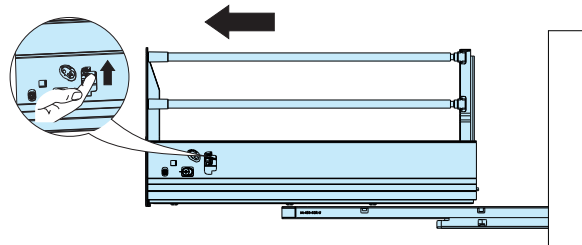

Demontáž

1. Vyberte krytky.

2. Uvoľnite predné čelo. /
Uvoľňte přední čelo.

3. Uvoľnite a vytiahnite zásuvku. /
Uvoľněte a vytáhněte zásuvku.

DV - délka výsuvu, VŠ - vnitřní šířka skřínky, VHS - vnitřní hloubka skřínky / DV - délka výsuvu, VŠ - vnitřní šířka skřínky, VHS - vnitřní hloubka skřínky