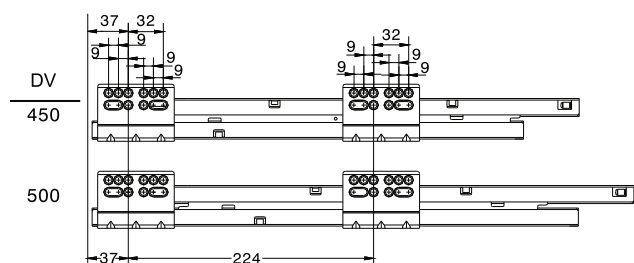

Montážny náčres / Montážní náčres [mm]

Technický náčres [mm]

Rozmery zadného čela a dna zásuvky [mm] /
 Rozměry zadního čela a dna zásuvky [mm]

Montážny náčres - vnútorná zásuvka s nízkou kovovou bočnicou [mm] /
 Montážní náčres - vnitřní zásuvka s nízkou kovovou bočnicí [mm]

DV - dĺžka výsuvu, VŠ - vnútorná šírka skrinky, VHS - vnútorná hĺbka skrinky / DV - délka výsuvu, VŠ - vnitřní šírka skřínky, VHS - vnitřní hloubka skřínky

Dovozca pre Slovenskú republiku:

NÁBYTKÁR, s.r.o., Nábřežie Oravy 2909/5
 026 01 Dolný Kubín, Slovenská republika