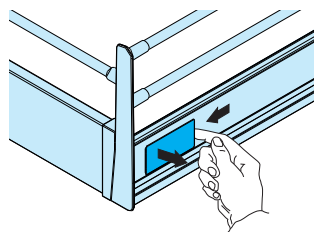

2. Predvrtajte diery a upevnite dno
skrutkami / Předvrtejte díry a
upevněte dno šrouby

3. Nasadte zadné čelo /
Nasadte zadní čelo

4. Nasadte zásuvku na výsuvy,
zásuvku zasuňte na doraz (počut' cvaknutie). /
Následne dlaňou dotlačte ka-
ždú z bočnic zvlášť (počut' cvaknutie). /

Nasadte zásuvku na výsuvy,
zásuvku zasuňte na doraz (slyšet
cvaknutí). Následně dlaňí dotlačte každou
z bočnic zvlášť (slyšet cvaknutí)

5. Priskrutkujte uchytenie predného čela, a nasadte predné
čelo na bočnice (počut' cvaknutie). /

Přišroubujte uchycení předního čela, a nasadte přední
čelo na bočnice (slyšet cvaknutí)

6. Nasadte relingové tyče na předné (vid' str. 90)
a zadné uchytienia. /

Nasadte relingového tyče na přední (viz str. 90) a
zadní uchycení

Demontáž

1. Vyberte krytky.

2. Uvoľnite predné čelo. /
Uvoľňte přední čelo.

3. Uvoľnite a vytiahnite zásuvku. /
Uvoľněte a vytáhněte zásuvku.

DV - délka výsuvu, VŠ - vnitřní šířka skřínky, VHS - vnitřní hloubka skřínky / DV - délka výsuvu, VŠ - vnitřní šířka skřínky, VHS - vnitřní hloubka skřínky