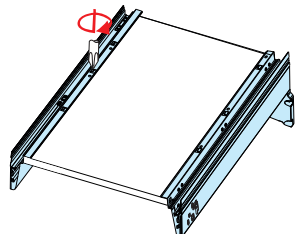

DV - dĺžka výsuvu, VŠ - vnútorná šírka skrinky, VHS - vnútorná hĺbka skrinky / DV - délka výsuvu, VŠ - vnitřní šírka skřínky, VHS - vnitřní hloubka skřínky

Dovozca pre Slovenskú republiku:

NÁBYTKÁR, s.r.o., Nábřežie Oravy 2909/5
 026 01 Dolný Kubín, Slovenská republika

2. Predvrtajte diery a upevnite dno
skrutkami / Předvrtejte díry a
upevněte dno šrouby

3. Nasadte zadné čelo /
Nasadte zadní čelo

4. Nasadte zásuvku na výsuvy,
zásuvku zasuňte na doraz (počut' cvaknutie). /
Následne dlaňou dotlačte ka-
ždú z bočnic zvlášť (počut' cvaknutie). /