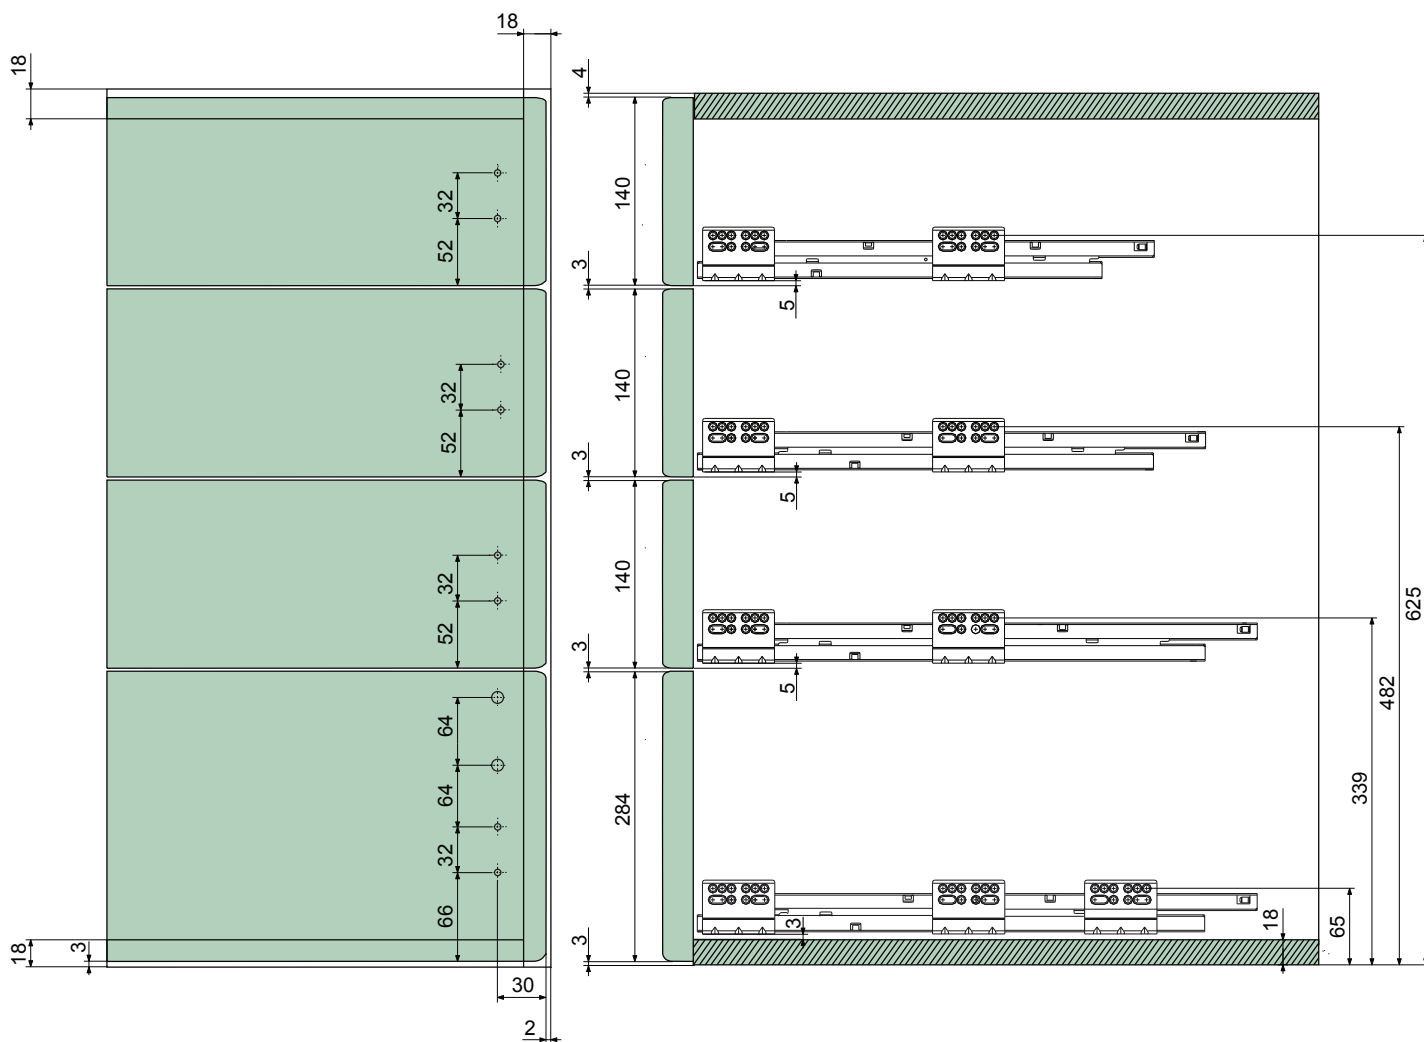

- vřtací plán pre evobox (DV = 300 - 600 mm)

Technický náčrt [mm]

Dovozca pre Slovenskú republiku:

NÁBYTKÁR, s.r.o., Nábřeží Oravy 2909/5
026 01 Dolný Kubín, Slovenská republika

tel.: +421 43/586 40 72 fax: +421 43/582 36 49
Orange: +421 905 998 076-8 mail: objednavka@nabytkar.sk
T-mobile: +421 911 912 572 web: www.nabytkar.com