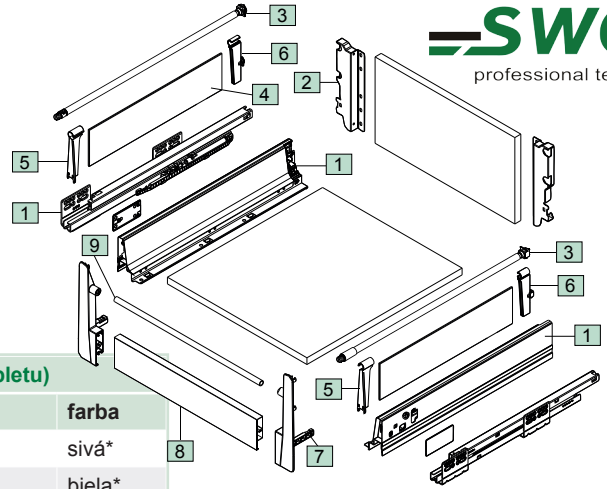

Montážny návod pre **evobox plus B04** - vnútorná zásuvka so sklenenou bočnicou a 2-relingom / Montážní návod pro **evobox plus B04** - vnitřní zásuvka se skleněnou bočnicí a 2-relingem

swell
professional technology

Komplet **evobox plus B04** obsahuje:

1. komplet evobox plus B04	
2. uchytenia zadného čela (1 sada)	
3. relingové tyčky (1 sada)	
4. sklenené bočnice (1 sada)	
5. predné adaptéry (1 sada)	
6. zadné adaptéry (1 sada)	
7. uchytenia predného čela (1 sada)	