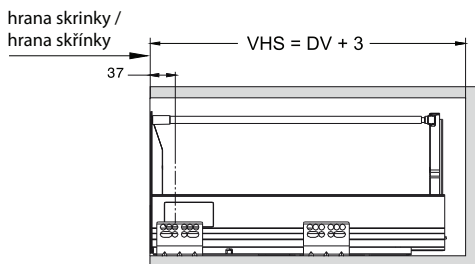

* (predný panel a reling sú píliteľné, dĺžka = 1100 mm)

Montážny nákres / Montážní nákres [mm]

Technický nákres [mm]

Rozmery zadného čela a dna zásuvky [mm] / Rozměry zadního čela a dna zásuvky [mm]

Montážny nákres - vnútorná zásuvka so sklenenou bočnicou a 2-relingom [mm] / Montážní nákres - vnitřní zásuvka se skleněnou bočnicí a 2-relingem [mm]

DV - dĺžka výsuvu, VŠ - vnútorná šírka skrinky, VHS - vnútorná hĺbka skrinky / DV - délka výsuvu, VŠ - vnitřní šírka skřínky, VHS - vnitřní hloubka skřínky

Dovozca pre Slovenskú republiku:

NÁBYTKÁR, s.r.o., Nábřežie Oravy 2909/5
026 01 Dolný Kubín, Slovenská republika