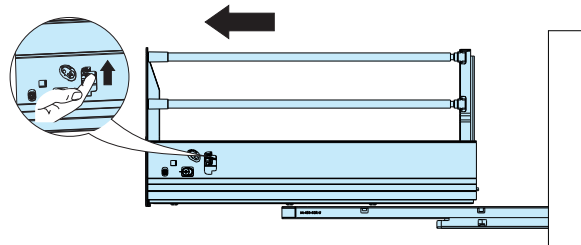

Demontáž

1. Vyberte krytky.

2. Uvoľnite predné čelo. /
Uvoľňte přední čelo.

3. Uvoľnite a vytiahnite zásuvku. /
Uvoľňte a vytáhněte zásuvku.

DV - délka výsuvu, VŠ - vnitřní šířka skřínky, VHS - vnitřní hloubka skřínky / DV - délka výsuvu, VŠ - vnitřní šířka skřínky, VHS - vnitřní hloubka skřínky