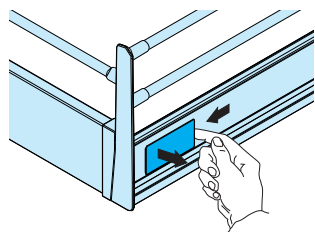

2. Predvrtajte diery a upevnite dno
skrutkami / Předvrtejte díry a
upevněte dno šrouby

3. Nasadte zadné čelo /
Nasadte zadní čelo

4. Nasadte zásuvku na výsuvy,
zásuvku zasuňte na doraz (počut' cvaknutie). /
Následne dlaňou dotlačte ka-
ždú z bočnic zvlášť (počut' cvaknutie). /

Nasadte zásuvku na výsuvy,
zásuvku zasuňte na doraz (slyšet
cvaknutí). Následně dlaňí dotlačte každou
z bočnic zvlášť (slyšet cvaknutí)

5. Priskrutkujte uchytenie predného čela, a nasadte predné
čelo na bočnice (počut' cvaknutie). /

Přišroubujte uchycení předního čela, a nasadte přední
čelo na bočnice (slyšet cvaknutí)

6. Nasadte relingové tyče na predné (viď str. 90)
a zadné uchytienia. /

Nasadte relingového tyče na přední (viz str. 90) a
zadní uchycení

Demontáž

1. Vyberte krytky.

2. Uvoľnite predné čelo. /
Uvoľňte přední čelo.

3. Uvoľnite a vytiahnite zásuvku. /
Uvoľňte a vytáhněte zásuvku.

DV - délka výsuvu, VŠ - vnitřní šířka skřínky, VHS - vnitřní hloubka skřínky / DV - délka výsuvu, VŠ - vnitřní šířka skřínky, VHS - vnitřní hloubka skřínky