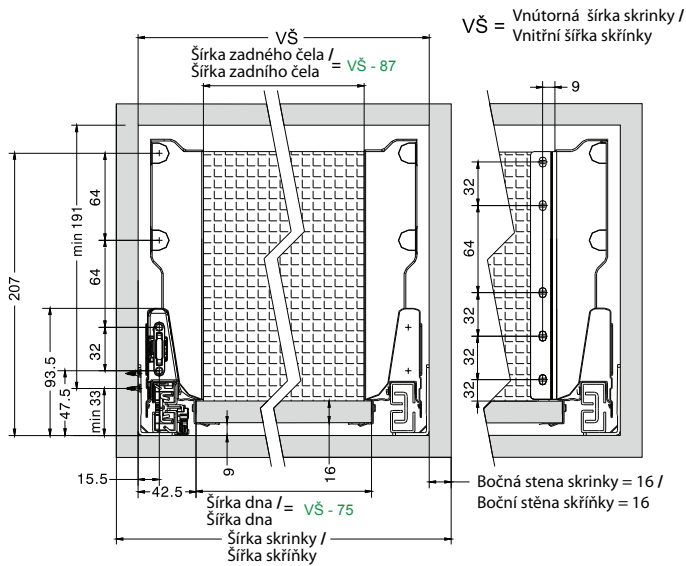

Montážny návod pre **evobox plus B04** - vnútorná zásuvka so sklenenou bočnicou a 2-relingom / Montážní návod pro **evobox plus B04** - vnitřní zásuvka se skleněnou bočnicí a 2-relingem

swell
professional technology

Komplet **evobox plus B04** obsahuje:

1. komplet evobox plus B04	
2. uchytenia zadného čela (1 sada)	
3. relingové tyčky (1 sada)	
4. sklenené bočnice (1 sada)	
5. predné adaptéry (1 sada)	
6. zadné adaptéry (1 sada)	
7. uchytenia predného čela (1 sada)	

* (predný panel a reling sú píliteľné, dĺžka = 1100 mm)

Montážny nákres / Montážní nákres [mm]

Technický nákres [mm]

Rozmery zadného čela a dna zásuvky [mm] / Rozměry zadního čela a dna zásuvky [mm]

Montážny nákres - vnútorná zásuvka so sklenenou bočnicou a 2-relingom [mm] / Montážní nákres - vnitřní zásuvka se skleněnou bočnicí a 2-relingem [mm]