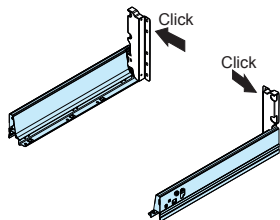

DV - dĺžka výsuvu, VŠ - vnútorná šírka skrinky, VHS - vnútorná hĺbka skrinky / DV - délka výsuvu, VŠ - vnitřní šírka skřínky, VHS - vnitřní hloubka skřínky

Dovozca pre Slovenskú republiku:

NÁBYTKÁR, s.r.o., Nábřežie Oravy 2909/5
026 01 Dolný Kubín, Slovenská republika

2. Predvrtajte diery a upevnite dno
skrutkami / Předvrtejte díry a
upevněte dno šrouby

3. Nasadte zadné čelo /
Nasadte zadní čelo

4. Nasadte zásuvku na výsuvy,
zásuvku zasuňte na doraz (počut' cvaknutie). /
Následne dlaňou dotlačte ka-
ždú z bočnic zvlášť (počut' cvaknutie). /