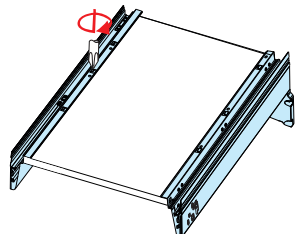

DV - dĺžka výsuvu, VŠ - vnútorná šírka skrinky, VHS - vnútorná hĺbka skrinky / DV - délka výsuvu, VŠ - vnitřní šírka skřínky, VHS - vnitřní hloubka skřínky

Dovozca pre Slovenskú republiku:

NÁBYTKÁR, s.r.o., Nábřežie Oravy 2909/5
026 01 Dolný Kubín, Slovenská republika

2. Predvrtajte diery a upevnite dno
skrutkami / Předvrtejte díry a
upevněte dno šrouby

3. Nasadte zadné čelo /
Nasadte zadní čelo

4. Nasadte zásuvku na výsuvy,
zásuvku zasuňte na doraz (počut' cvaknutie). /
Následne dlaňou dotlačte ka-
ždú z bočnic zvlášť (počut' cvaknutie). /