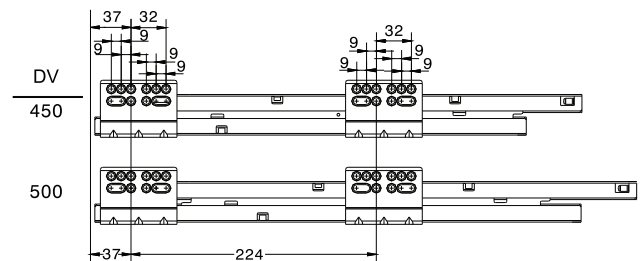

* (predný panel a reling sú píliteľné, dĺžka = 1100 mm)

Montážny nákres / Montážní nákres [mm]

Technický nákres [mm]

Rozmery zadného čela a dna zásuvky [mm] / Rozměry zadního čela a dna zásuvky [mm]

Montážny nákres - vnútorná zásuvka so sklenenou bočnicou a 2-relingom [mm] / Montážní nákres - vnitřní zásuvka se skleněnou bočnicí a 2-relingem [mm]