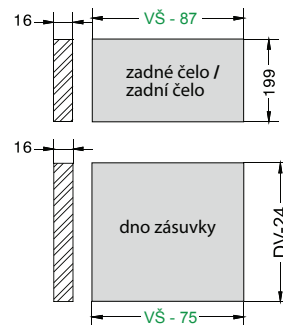

* (predný panel a reling sú píliteľné, dĺžka = 1100 mm)

Montážny nákres / Montážní nákres [mm]

Technický nákres [mm]

Rozmery zadného čela a dna zásuvky [mm] / Rozměry zadního čela a dna zásuvky [mm]

Montážny nákres - vnútorná zásuvka so sklenenou bočnicou a 2-relingom [mm] / Montážní nákres - vnitřní zásuvka se skleněnou bočnicí a 2-relingem [mm]

DV - dĺžka výsuvu, VŠ - vnútorná šírka skrinky, VHS - vnútorná hĺbka skrinky / DV - délka výsuvu, VŠ - vnitřní šírka skřínky, VHS - vnitřní hloubka skřínky

Dovozca pre Slovenskú republiku:

NÁBYTKÁR, s.r.o., Nábřežie Oravy 2909/5
026 01 Dolný Kubín, Slovenská republika