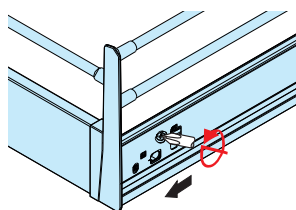

Nasadte zásuvku na výsuvy,
zásuvku zasuňte na doraz (slyšet
cvaknutí). Následně dlaňí dotlačte každou
z bočnic zvlášť (slyšet cvaknutí)

5. Priskrutkujte uchytenie predného čela, a nasadte predné
čelo na bočnice (počut' cvaknutie). /

Přišroubujte uchycení předního čela, a nasadte přední
čelo na bočnice (slyšet cvaknutí)

6. Nasadte relingové tyče na predné (viď str. 90)
a zadné uchytienia. /

Nasadte relingového tyče na přední (viz str. 90) a
zadní uchycení

Demontáž

1. Vyberte krytky.

2. Uvoľnite predné čelo. /
Uvoľňte přední čelo.

3. Uvoľnite a vytiahnite zásuvku. /
Uvoľňte a vytáhněte zásuvku.

DV - délka výsuvu, VŠ - vnitřní šířka skřínky, VHS - vnitřní hloubka skřínky / DV - délka výsuvu, VŠ - vnitřní šířka skřínky, VHS - vnitřní hloubka skřínky