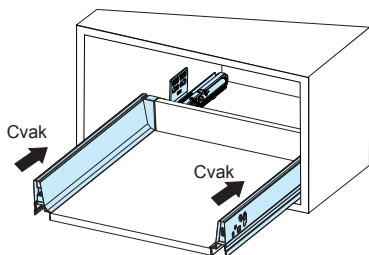

Montážny postup / Montážní postup

1. Nasadte zadné uchytenia /  
Nasadte zadní uchycení

2. Predvrtajte diery a upevnite dno skrutkami /  
Předvrtajte díry a upevněte dno šrouby

3. Nasadte zadné čelo /  
Nasadte zadní čelo

4. Nasadte zásuvku na výsuvy, zásuvku zasuňte na doraz (počůť cvaknutie). Následně dlaňou dotlačte každú z bočnic zvlášť (počůť cvaknutie). /

Nasadte zásuvku na výsuvy, zásuvku zasuňte na doraz (slyšet cvaknutí). Následně dlaní dotlačte každou z bočnic zvlášť (slyšet cvaknutí)