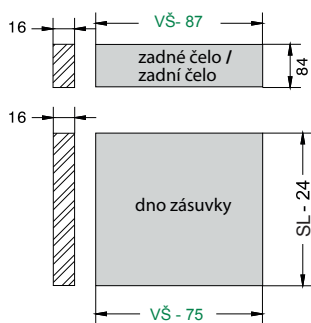

Montážny náčrt / Montážní náčrt [mm]

Technický náčrt [mm]

Rozměry zadního čela a dna zásuvky [mm] /  
Rozměry zadního čela a dna zásuvky [mm]

Montážny náčrt - vnútorná zásuvka [mm] /  
Montážní náčrt - vnútorní zásuvka [mm]

SL - hĺbka dna zásuvky

DV - dĺžka výsuvu, VŠ - vnútorná šírka skrinky, VHS - vnútorná hĺbka skrinky / DV - délka výsuvu, VŠ - vnitřní šírka skřínky, VHS - vnitřní hloubka skřínky