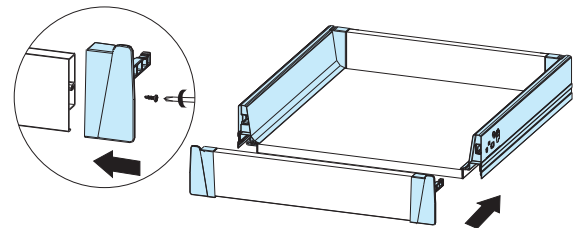

5. Priskrutkujte uchytenie predného čela, a nasadte predné čelo na bočnice (počůť cvaknutie). /

Přišroubujte uchycení předního čela, a nasadte přední čelo na bočnice (slyšet cvaknutí)