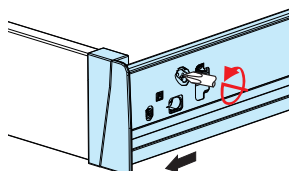

5. Priskrutkujte uchytenie predného čela, a nasadte predné čelo na bočnice (počůť cvaknutie). /

Přišroubujte uchycení předního čela, a nasadte přední čelo na bočnice (slyšet cvaknutí)

Demontáž

1. Vyberte krytky.

2. Uvoľnite predné čelo. /  
Uvolněte přední čelo.

3. Uvoľnite a vytiahnite zásuvku. /  
Uvolněte a vytáhněte zásuvku.

SL - hĺbka dna zásuvky

DV - dĺžka výsuvu, VŠ - vnútorná šírka skrinky, VHS - vnútorná hĺbka skrinky / DV - délka výsuvu, VŠ - vnitřní šírka skřínky, VHS - vnitřní hloubka skřínky