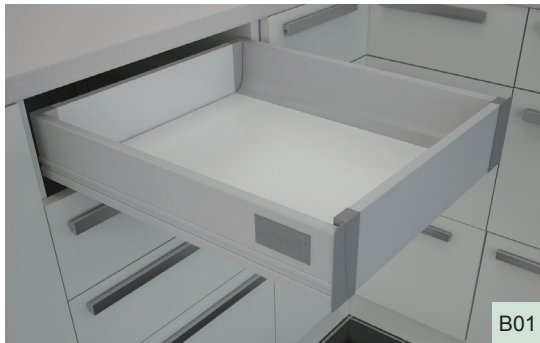

## Komplet **evobox plus B01** obsahuje:

1. ľavý a pravý výsuv	
2. zásuvkové bočnice	(1 sada)
3. uchytenia zadného čela	(1 sada)
4. uchytenia predného čela	(1 sada)