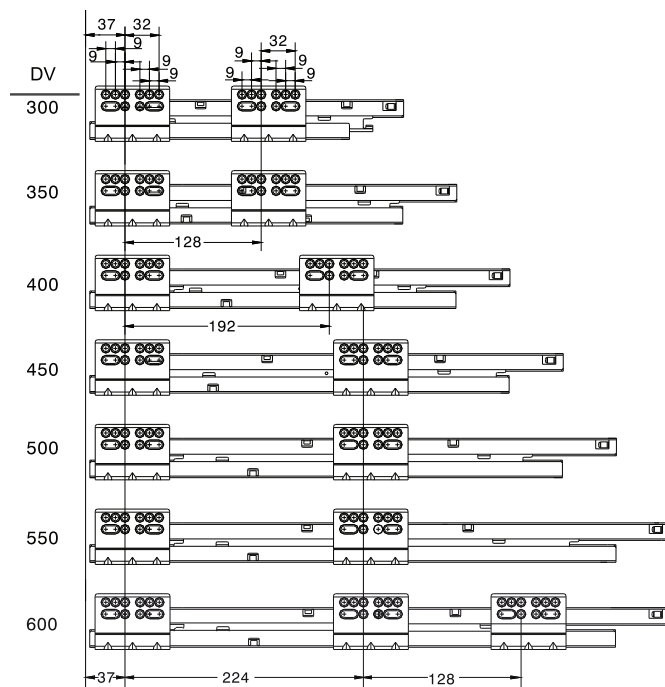

Technický náčrt [mm]