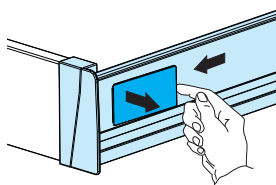

4. Nasadte zásuvku na výsuvy, zásuvku zasuňte na doraz (počůť cvaknutie). Následně dlaňou dotlačte každú z bočnic zvlášť (počůť cvaknutie). /

Nasadte zásuvku na výsuvy, zásuvku zasuňte na doraz (slyšet cvaknutí). Následně dlaní dotlačte každou z bočnic zvlášť (slyšet cvaknutí)

2. Uvoľnite predné čelo. /  
Uvolněte přední čelo.

3. Uvoľnite a vytiahnite zásuvku. /  
Uvolněte a vytáhněte zásuvku.

SL - hĺbka dna zásuvky

DV - dĺžka výsuvu, VŠ - vnútorná šírka skrinky, VHS - vnútorná hĺbka skrinky / DV - délka výsuvu, VŠ - vnitřní šírka skřínky, VHS - vnitřní hloubka skřínky