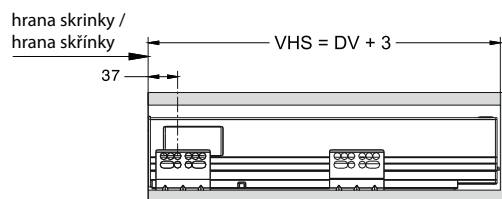

Montážny náčrt / Montážní náčrt [mm]

Technický náčrt [mm]

Rozměry zadního čela a dna zásuvky [mm] /  
Rozměry zadního čela a dna zásuvky [mm]

Montážny náčrt - vnútorná zásuvka [mm] /  
Montážní náčrt - vnútorní zásuvka [mm]

SL - hĺbka dna zásuvky

DV - dĺžka výsuvu, VŠ - vnútorná šírka skrinky, VHS - vnútorná hĺbka skrinky / DV - délka výsuvu, VŠ - vnitřní šírka skřínky, VHS - vnitřní hloubka skřínky