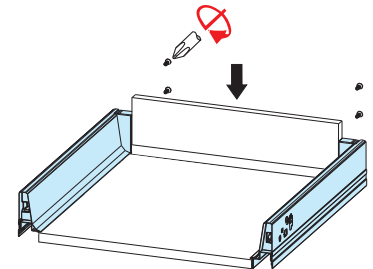

Montážny postup / Montážní postup

1. Nasadte zadné uchytenia /  
Nasadte zadní uchycení

2. Predvrtajte diery a upevnite dno skrutkami /  
Předvrtajte díry a upevněte dno šrouby

3. Nasadte zadné čelo /  
Nasadte zadní čelo

4. Nasadte zásuvku na výsuvy, zásuvku zasuňte na doraz (počůť cvaknutie). Následně dlaňou dotlačte každú z bočnic zvlášť (počůť cvaknutie). /

Nasadte zásuvku na výsuvy, zásuvku zasuňte na doraz (slyšet cvaknutí). Následně dlaní dotlačte každou z bočnic zvlášť (slyšet cvaknutí)

2. Uvoľnite predné čelo. /  
Uvolněte přední čelo.

3. Uvoľnite a vytiahnite zásuvku. /  
Uvolněte a vytáhněte zásuvku.

SL - hĺbka dna zásuvky

DV - dĺžka výsuvu, VŠ - vnútorná šírka skrinky, VHS - vnútorná hĺbka skrinky / DV - délka výsuvu, VŠ - vnitřní šírka skřínky, VHS - vnitřní hloubka skřínky