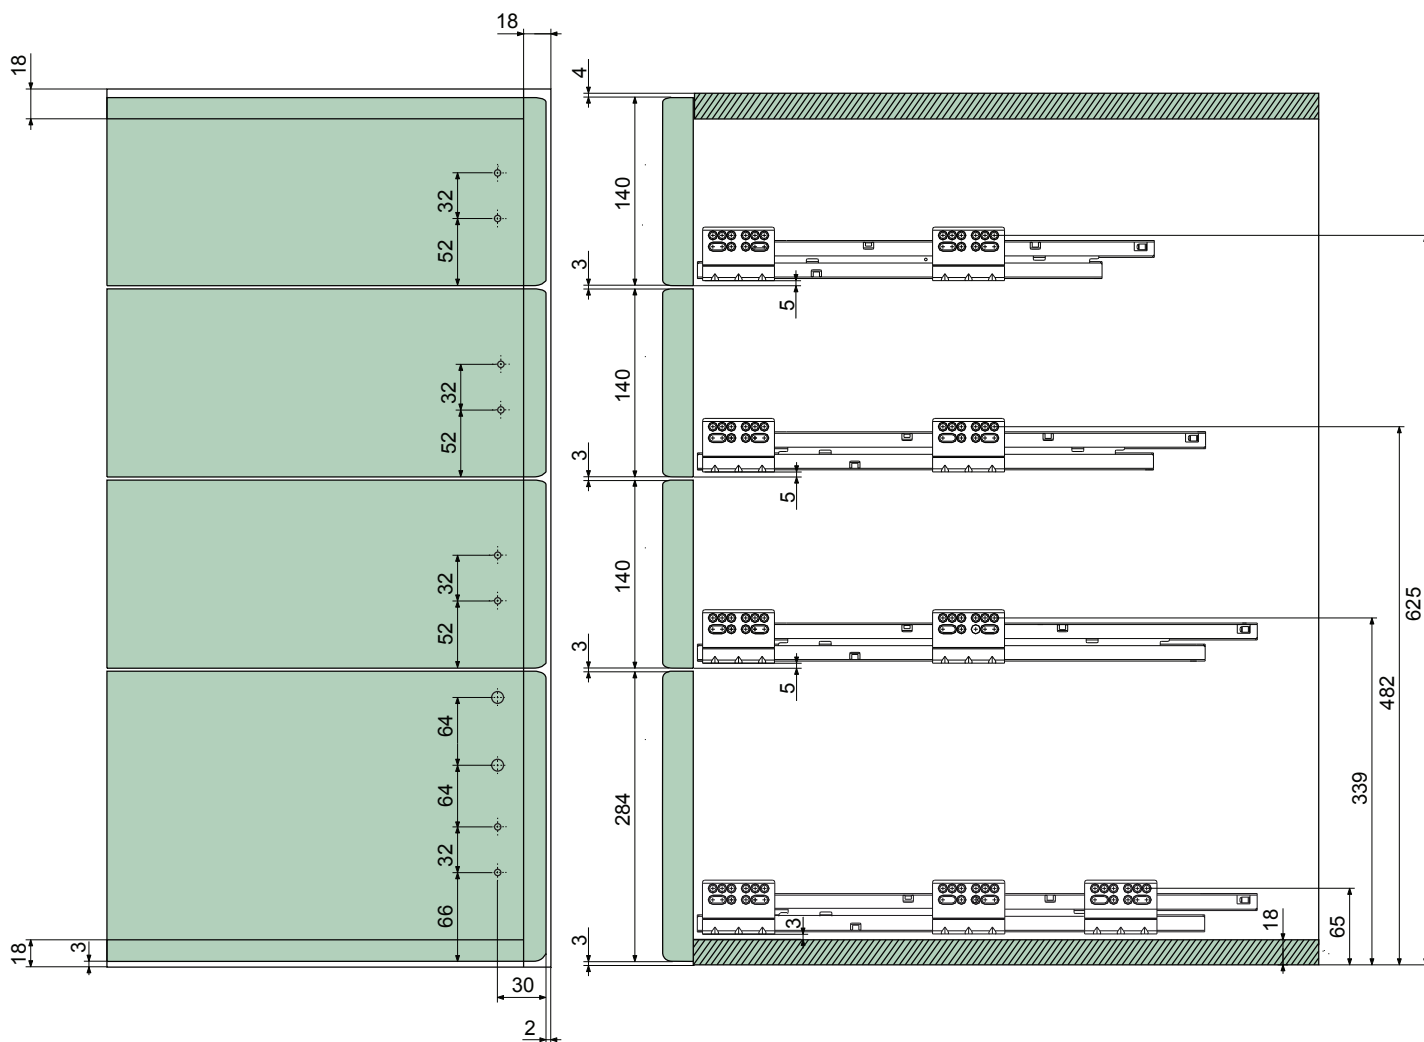

- vřtací plán pre evobox (DV = 300 - 600 mm)

Technický náčrt [mm]

**Dovozca pre Slovenskú republiku:**  
NÁBYTKÁR, s.r.o., Nábřežie Oravy 2909/5  
026 01 Dolný Kubín, Slovenská republika

tel.: +421 43/586 40 72 fax: +421 43/582 36 49  
Orange: +421 905 998 076-8 mail: [objednavka@nabytkar.sk](mailto:objednavka@nabytkar.sk)  
T-mobile: +421 911 912 572 web: [www.nabytkar.com](http://www.nabytkar.com)