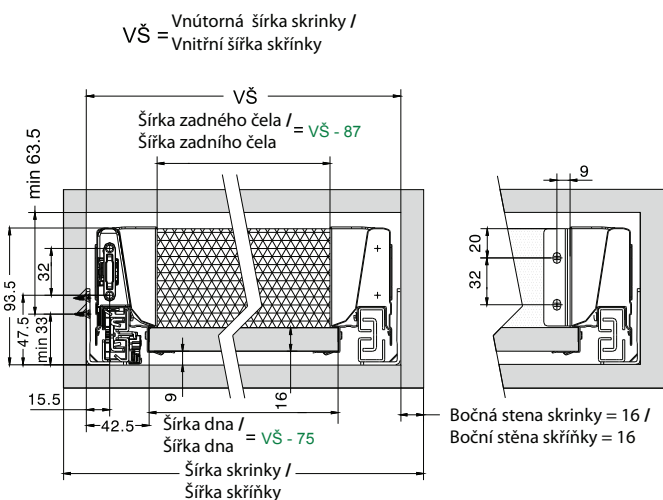

Montážny návod pre **evobox^{plus} B01** - vnútorná zásuvka / Montážní návod pro **evobox^{plus} B01**- vnútorní zásuvka

Komplet **evobox plus B01** obsahuje:

1. ľavý a pravý výsuv	
2. zásuvkové bočnice	(1 sada)
3. uchytenia zadného čela	(1 sada)
4. uchytenia predného čela	(1 sada)

príslušenstvo (nie je súčasťou kompletu)

por. číslo / názov	obj. kód - 1 ks	farba
5. predný panel	EVO-VN-PP-SV	sivá*
5. predný panel	EVO-VN-PP-BL	biela*

* (predný panel je pílitelný, dĺžka = 1100 mm)

Montážny náčrt / Montážní náčrt [mm]

SL - hĺbka dna zásuvky

DV - dĺžka výsuvu, VŠ - vnútorná šírka skrinky, VHS - vnútorná hĺbka skrinky / DV - délka výsuvu, VŠ - vnitřní šírka skřínky, VHS - vnitřní hloubka skřínky

Dovozca pre Slovenskú republiku:

NÁBYTKÁR, s.r.o., Nábřežie Oravy 2909/5
026 01 Dolný Kubín, Slovenská republika

tel.: +421 43/586 40 72 fax: +421 43/582 36 49
Orange: +421 905 998 076-8 mail: objednavka@nabytkar.sk
T-mobile: +421 911 912 572 web: www.nabytkar.com

Dovozce pro Českou republiku:

NÁBYTKÁR Česká republika, s.r.o., Blanenská 1764
664 34 Brno - Kuřim, Česká Republika

tel.: +420 541 212 271 fax: +420 541 212 490
O2: +420 602 707 720 mail: cz@nabytkar.com
T-Mobile: +420 734 604 982 web: www.nabytkar.com