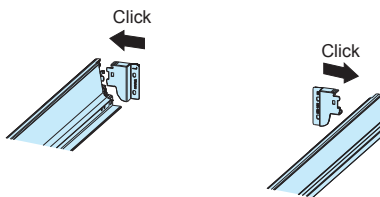

Montážny postup / Montážní postup

1. Nasadte zadné uchytenia /
Nasadte zadní uchycení

2. Predvrtajte diery a upevnite dno skrutkami /
Předvrtajte díry a upevněte dno šrouby