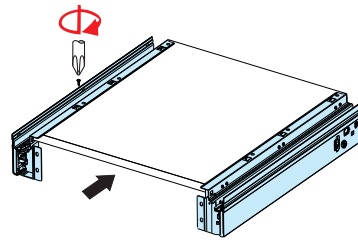

Montážny postup / Montážní postup

1. Nasadte zadné uchytenia /
Nasadte zadní uchycení

2. Predvrtajte diery a upevnite dno skrutkami /
Předvrtajte díry a upevněte dno šrouby

3. Nasadte zadné čelo /
Nasadte zadní čelo

4. Nasadte zásuvku na výsuvy, zásuvku zasuňte na doraz (počůť cvaknutie). Následně dlaňou dotlačte každú z bočnic zvlášť (počůť cvaknutie). /

Nasadte zásuvku na výsuvy, zásuvku zasuňte na doraz (slyšet cvaknutí). Následně dlaní dotlačte každou z bočnic zvlášť (slyšet cvaknutí)

5. Priskrutkujte uchytenie predného čela, a nasadte predné čelo na bočnice (počůť cvaknutie). /

Přišroubujte uchycení předního čela, a nasadte přední čelo na bočnice (slyšet cvaknutí)

Demontáž

1. Vyberte krytky.

2. Uvoľnite predné čelo. /
Uvolněte přední čelo.

3. Uvoľnite a vytiahnite zásuvku. /
Uvolněte a vytáhněte zásuvku.

SL - hĺbka dna zásuvky

DV - dĺžka výsuvu, VŠ - vnútorná šírka skrinky, VHS - vnútorná hĺbka skrinky / DV - délka výsuvu, VŠ - vnitřní šírka skřínky, VHS - vnitřní hloubka skřínky

Dovozca pre Slovenskú republiku:

NÁBYTKÁR, s.r.o., Nábřežie Oravy 2909/5
026 01 Dolný Kubín, Slovenská republika

tel.: +421 43/586 40 72
Orange: +421 905 998 076-8
T-mobile: +421 911 912 572

fax: +421 43/582 36 49
mail: objednavka@nabytkar.sk
web: www.nabytkar.com

Dovozce pro Českou republiku:

NÁBYTKÁR Česká republika, s.r.o., Blanenská 1764
664 34 Brno - Kuřim, Česká Republika

tel.: +420 541 212 271
O2: +420 602 707 720
T-Mobile: +420 734 604 982

fax: +420 541 212 490
mail: cz@nabytkar.com
web: www.nabytkar.com