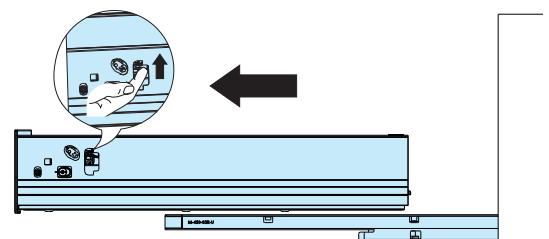

5. Priskrutkujte uchytenie predného čela, a nasadte predné čelo na bočnice (počůť cvaknutie). /

Přišroubujte uchycení předního čela, a nasadte přední čelo na bočnice (slyšet cvaknutí)

Demontáž

1. Vyberte krytky.

2. Uvoľnite predné čelo. /  
Uvolněte přední čelo.

3. Uvoľnite a vytiahnite zásuvku. /  
Uvolněte a vytáhněte zásuvku.

SL - hĺbka dna zásuvky

DV - dĺžka výsuvu, VŠ - vnútorná šírka skrinky, VHS - vnútorná hĺbka skrinky / DV - délka výsuvu, VŠ - vnitřní šírka skřínky, VHS - vnitřní hloubka skřínky