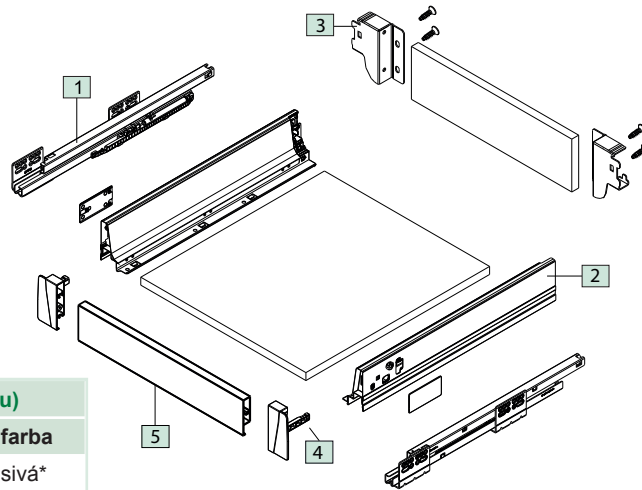

# Montážny návod pre **evobox<sup>plus</sup> B01** - vnútorná zásuvka / Montážní návod pro **evobox<sup>plus</sup> B01**- vnútorní zásuvka

## Komplet **evobox plus B01** obsahuje:

1. ľavý a pravý výsuv	
2. zásuvkové bočnice	(1 sada)
3. uchytenia zadného čela	(1 sada)
4. uchytenia predného čela	(1 sada)

SL - hĺbka dna zásuvky

DV - dĺžka výsuvu, VŠ - vnútorná šírka skrinky, VHS - vnútorná hĺbka skrinky / DV - délka výsuvu, VŠ - vnitřní šírka skřínky, VHS - vnitřní hloubka skřínky