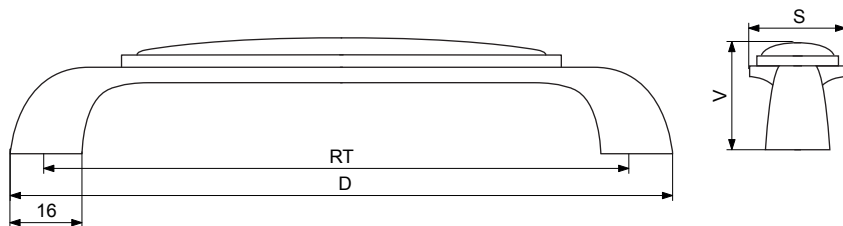

dalle®

Montážny návod úchytka C539-W44-MT/128
Montážní návod úchytka C539-W44-MT/128

ilustračný obrázok /
ilustrační obrázek

RT (rozteč) = 128 mm
D (dĺžka) = RT + 12 mm
S (šírka) = 27 mm
V (výška) = 32 mm