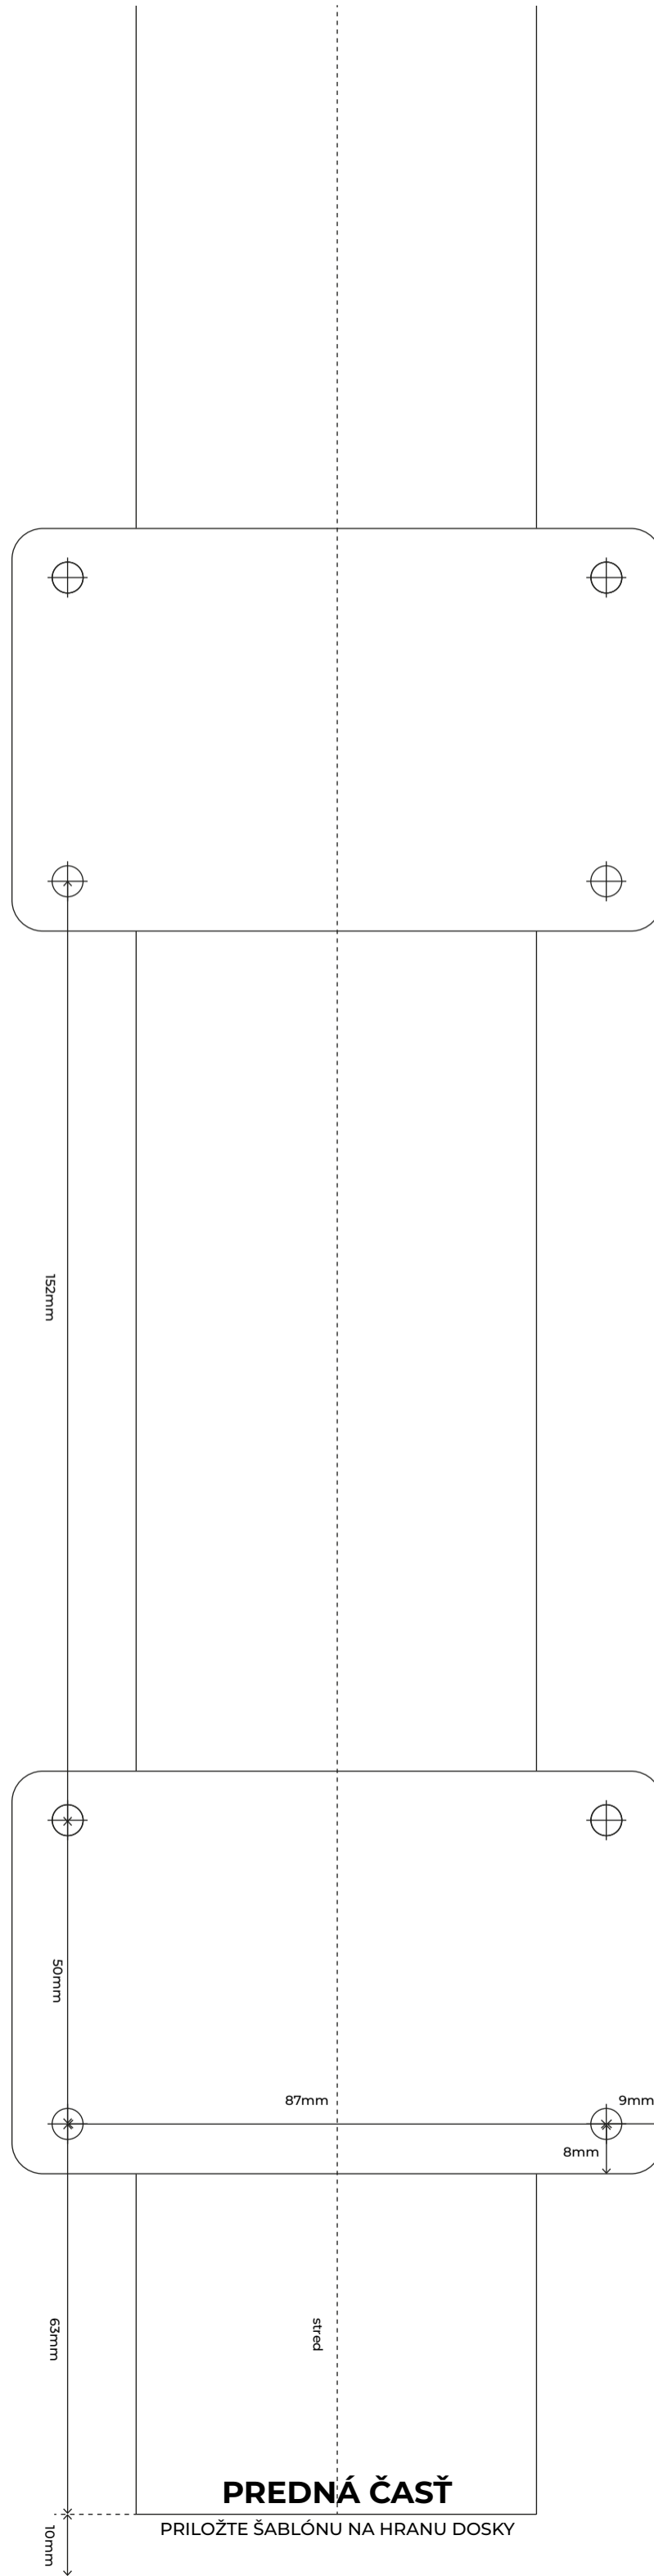

VÝSUVNÝ VEŠIAK S TLMENÍM

D02/VV-TL460-CH

8KS - 

pre šírku priestoru: **500 mm**

hĺbka - **460 mm**

šírka - **100 mm**

výška - **135 mm**

nosnosť - **20 kg**

nábytkár[®]
Expert na nábytkové kovanie

PRILOŽTE ŠABLÓNU NA HRANU DOSKY

PRILOŽTE ŠABLÓNU NA HRANU DOSKY

PRILOŽTE ŠABLÓNU NA HRANU DOSKY