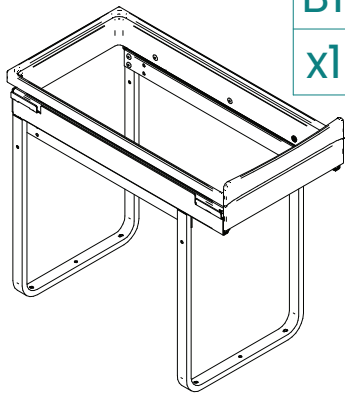

Odpad.kôš IR441, 20+20l do 400mm, sivý

Možnosť dokúpenia
WE24.0019.01.062

A1
x1

A2
x4
M4x6

A3
x6
4x16

B1
x1

B2
x1

C1
x6
4x25

C2
x1

C3
x1
4,2x16

C4
x1
4x16

D1
x1

D2
x1

KB	D1	D2
JC 601	2	1
JC 602	0	2
JC 603	1	1
JC 604	3	0

KB	300	400
LW min	364	350
LT	500	500
LH	440/330	440/330

KB - vonkajšia šírka korpusu
LW - vnútorná šírka korpusu
LT - vnútorná hĺbka korpusu
LH - vnútorná výška korpusu
X - hrúbka steny korpusu

Ø2

KB	300	400
A	150	192

C1
x6
4x25

C2
x1

C3
x1
4,2x16

C4
x1
4x16

B1
x1

B2
x1