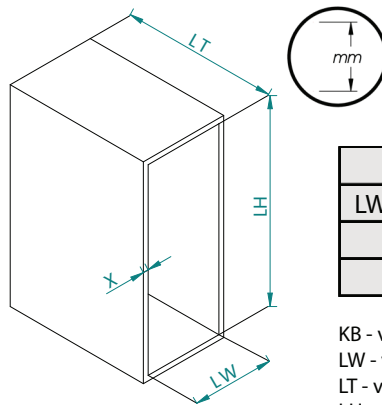

Odpad.kôš IR441, 20+20l do 400mm, sivý

Možnosť dokúpenia
WE24.0019.01.062

A1
x1

A2
x4
M4x6

A3
x6
4x16

B1
x1

B2
x1

C1
x6
4x25

C2
x1

C3
x1
4,2x16

C4
x1
4x16

D1
x1

D2
x1

KB	D1	D2
JC 601	2	1
JC 602	0	2
JC 603	1	1
JC 604	3	0

KB	300	400
LW min	364	350
LT	500	500
LH	440/330	440/330

KB - vonkajšia šírka korpusu
LW - vnútorná šírka korpusu
LT - vnútorná hĺbka korpusu
LH - vnútorná výška korpusu
X - hrúbka steny korpusu

Ø2

KB	300	400
A	150	192

C1
x6
4x25

C2
x1

C3
x1
4,2x16

C4
x1
4x16

B1
x1

B2
x1

D1
x1

D2
x1

MOŽNOSŤ DOKÚPENIA
WE24.0019.01.062

A1
x1

A2
x4
M4x6

KB	300	400
A	237	316
H 440	247	247
H 330	137	137

2