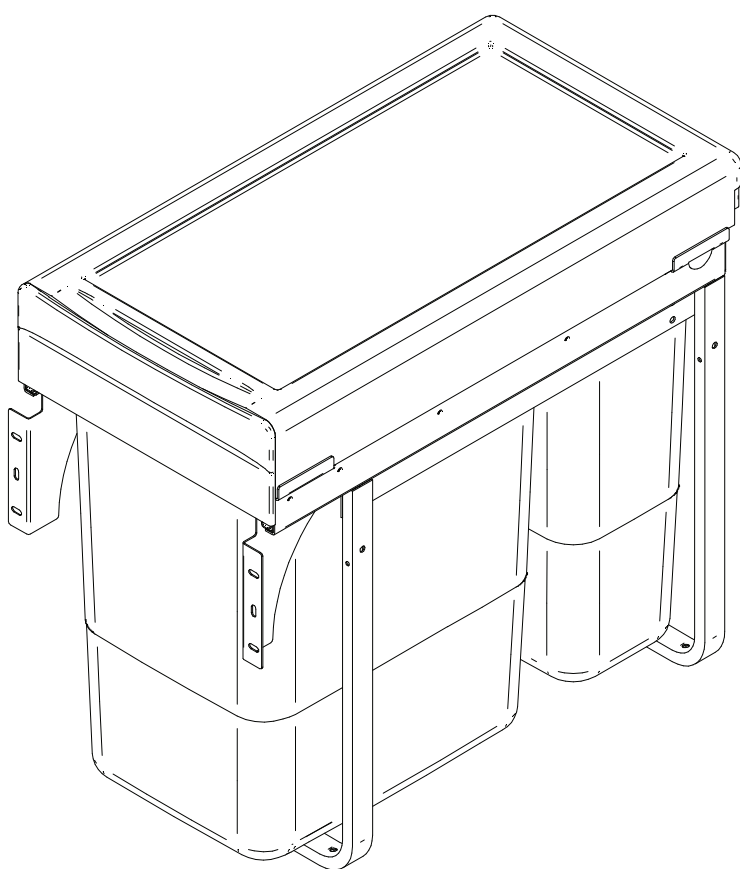

Odpad.kôš IR441, 20+20l do 400mm, sivý

Možnosť dokúpenia
WE24.0019.01.062

A1
x1

A2
x4
M4x6

A3
x6
4x16

B1
x1

B2
x1

C1
x6
4x25

C2
x1

C3
x1
4,2x16

C4
x1
4x16

D1
x1

D2
x1

KB	D1	D2
JC 601	2	1
JC 602	0	2
JC 603	1	1
JC 604	3	0

KB	300	400
LW min	364	350
LT	500	500
LH	440/330	440/330

KB - vonkajšia šírka korpusu
LW - vnútorná šírka korpusu
LT - vnútorná hĺbka korpusu
LH - vnútorná výška korpusu
X - hrúbka steny korpusu

Ø2

KB	300	400
A	150	192

C1
x6
4x25

C2
x1

C3
x1
4,2x16

C4
x1
4x16

B1
x1

B2
x1