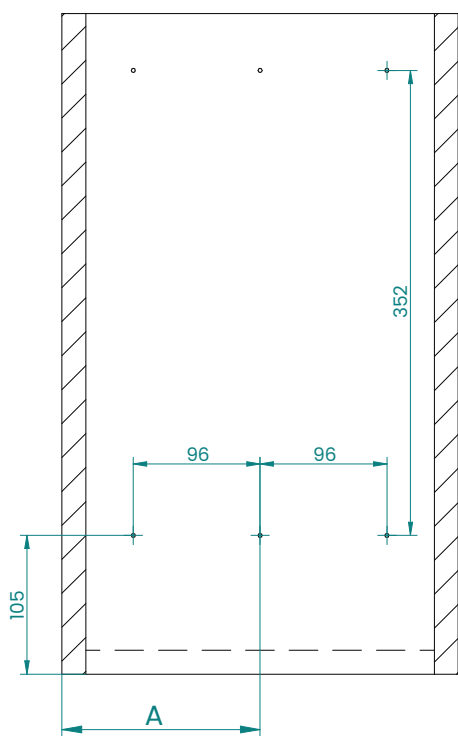

Odpad.kôš IR441, 20+20l do 400mm, sivý

Možnosť dokúpenia
WE24.0019.01.062

A1
x1

A2
x4
M4x6

A3
x6
4x16

B1
x1

B2
x1

C1
x6
4x25

C2
x1

C3
x1
4,2x16

C4
x1
4x16

D1
x1

D2
x1

KB	D1	D2
JC 601	2	1
JC 602	0	2
JC 603	1	1
JC 604	3	0

KB	300	400
LW min	364	350
LT	500	500
LH	440/330	440/330

KB - vonkajšia šírka korpusu
LW - vnútorná šírka korpusu
LT - vnútorná hĺbka korpusu
LH - vnútorná výška korpusu
X - hrúbka steny korpusu

Ø2

KB	300	400
A	150	192

C1
x6
4x25

C2
x1

C3
x1
4,2x16

C4
x1
4x16

B1
x1

B2
x1

D1
x1

D2
x1

MOŽNOSŤ DOKÚPENIA
WE24.0019.01.062

A1
x1

A2
x4
M4x6

KB	300	400
A	237	316
H 440	247	247
H 330	137	137

2