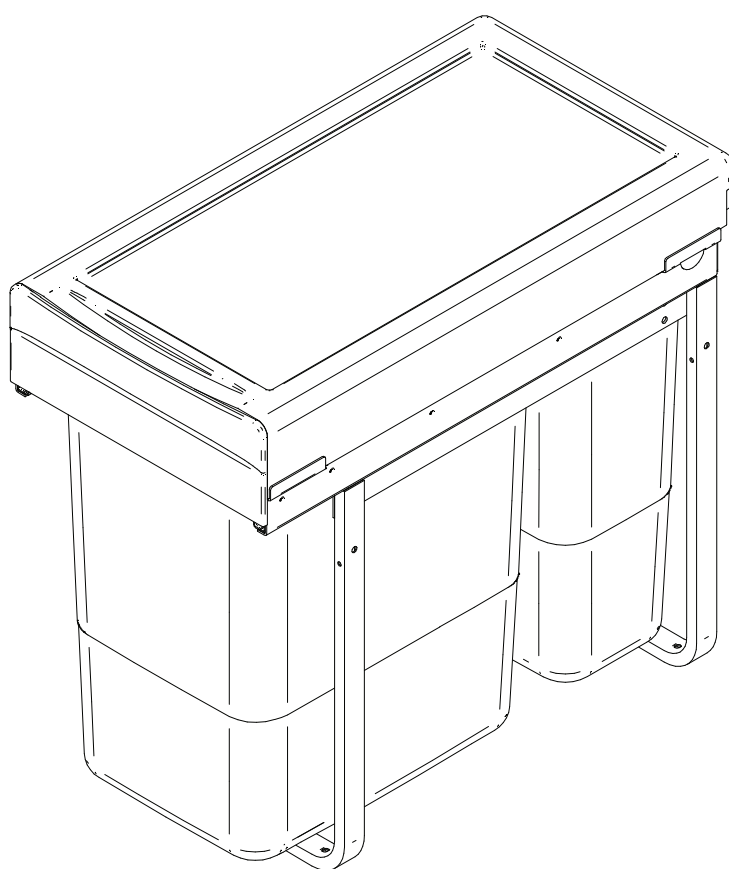

Odpad.kôš IR441, 20+20l do 400mm, sivý

Možnosť dokúpenia
WE24.0019.01.062

A1
x1

A2
x4
M4x6

A3
x6
4x16

B1
x1

B2
x1

C1
x6
4x25

C2
x1

C3
x1
4,2x16

C4
x1
4x16

D1
x1

D2
x1

KB	D1	D2
JC 601	2	1
JC 602	0	2
JC 603	1	1
JC 604	3	0

KB	300	400
LW min	364	350
LT	500	500
LH	440/330	440/330

KB - vonkajšia šírka korpusu
LW - vnútorná šírka korpusu
LT - vnútorná hĺbka korpusu
LH - vnútorná výška korpusu
X - hrúbka steny korpusu

Ø2

KB	300	400
A	150	192

C1
x6
4x25

C2
x1

C3
x1
4,2x16

C4
x1
4x16

B1
x1

B2
x1