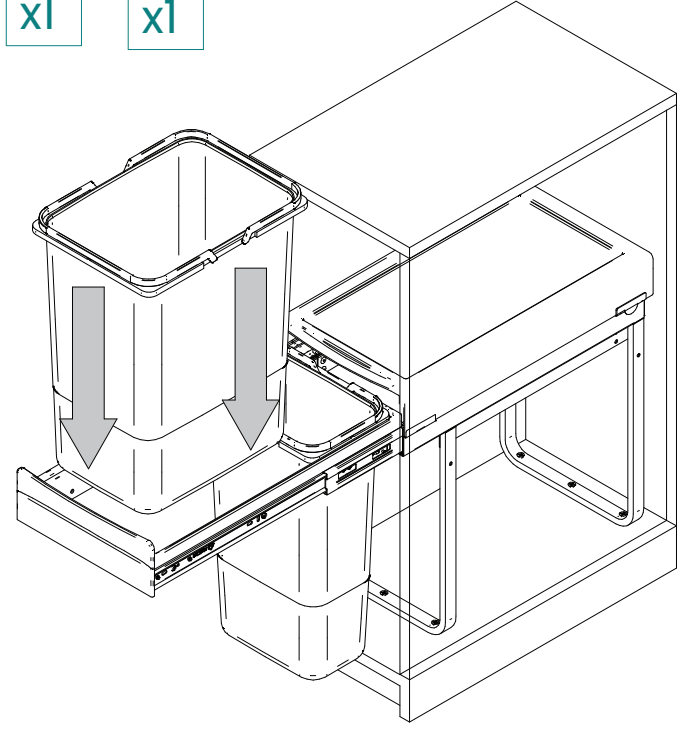

Odpad.kôš IR441, 20+20l do 400mm, sivý

Možnosť dokúpenia
WE24.0019.01.062

A1
x1

A2
x4
M4x6

A3
x6
4x16

B1
x1

B2
x1

C1
x6
4x25

C2
x1

C3
x1
4,2x16

C4
x1
4x16

D1
x1

D2
x1

KB	D1	D2
JC 601	2	1
JC 602	0	2
JC 603	1	1
JC 604	3	0

KB	300	400
LW min	364	350
LT	500	500
LH	440/330	440/330

KB - vonkajšia šírka korpusu
LW - vnútorná šírka korpusu
LT - vnútorná hĺbka korpusu
LH - vnútorná výška korpusu
X - hrúbka steny korpusu

Ø2

KB	300	400
A	150	192

C1
x6
4x25

C2
x1

C3
x1
4,2x16

C4
x1
4x16

B1
x1

B2
x1

D1
x1

D2
x1

MOŽNOSŤ DOKÚPENIA
WE24.0019.01.062

A1
x1

A2
x4
M4x6

KB	300	400
A	237	316
H 440	247	247
H 330	137	137

2