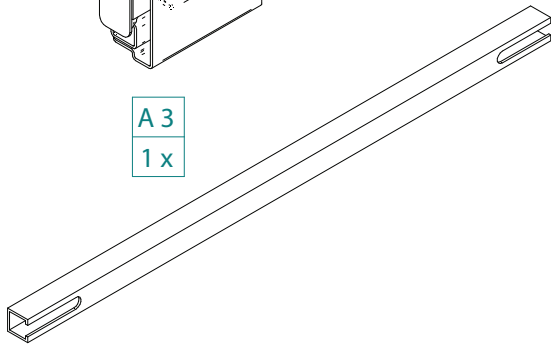

Kôš na bielizeň 33 L, biely / Rejs

1/2

A1
1x

A2
1x

A3
1x

B1
8x

B2
1x

2/2

1

2

1/2

3

click

4

2/2