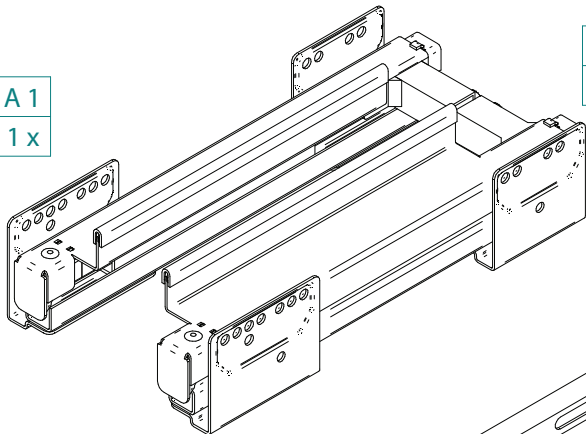

Kôš na bielizeň 33 L, biely / Rejs

1/2

A1
1x

A2
1x

A3
1x

B1
8x

B2
1x

2/2

1

2

1/2

3

click

4

2/2