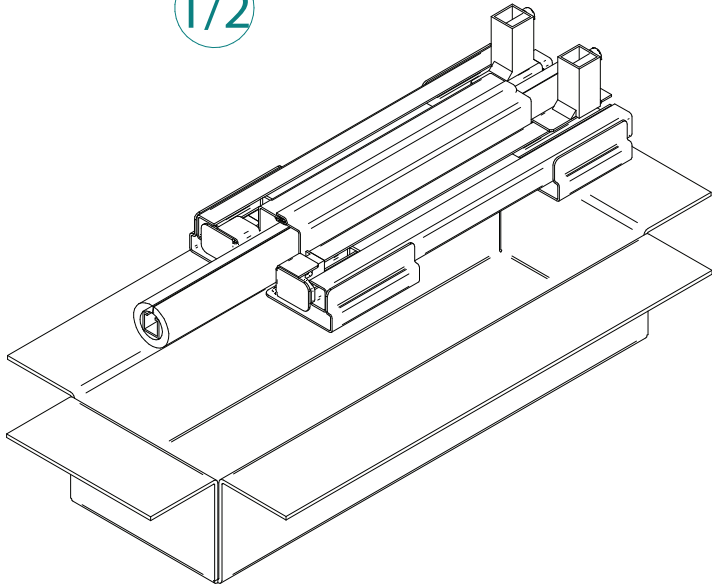

Kôš na bielizeň 33 L, biely / Rejs

1/2

A1
1x

A2
1x

A3
1x

B1
8x

B2
1x

2/2

1

2

1/2

3

click

4

2/2