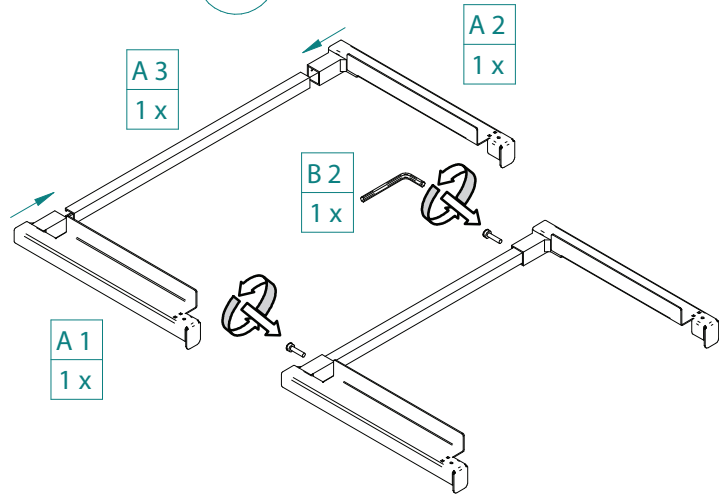

Kôš na bielizeň 33 L, biely / Rejs

1/2

A1
1x

A2
1x

A3
1x

B1
8x

B2
1x

2/2

1

2

1/2

3

click

4

2/2