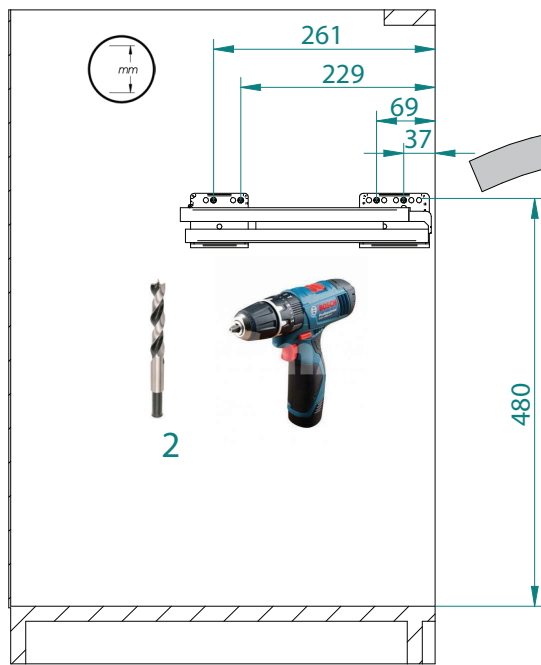

Kôš na bielizeň 33 L, biely / Rejs

1/2

A1
1x

A2
1x

A3
1x

B1
8x

B2
1x

2/2

1

2

1/2

3

click

4

2/2