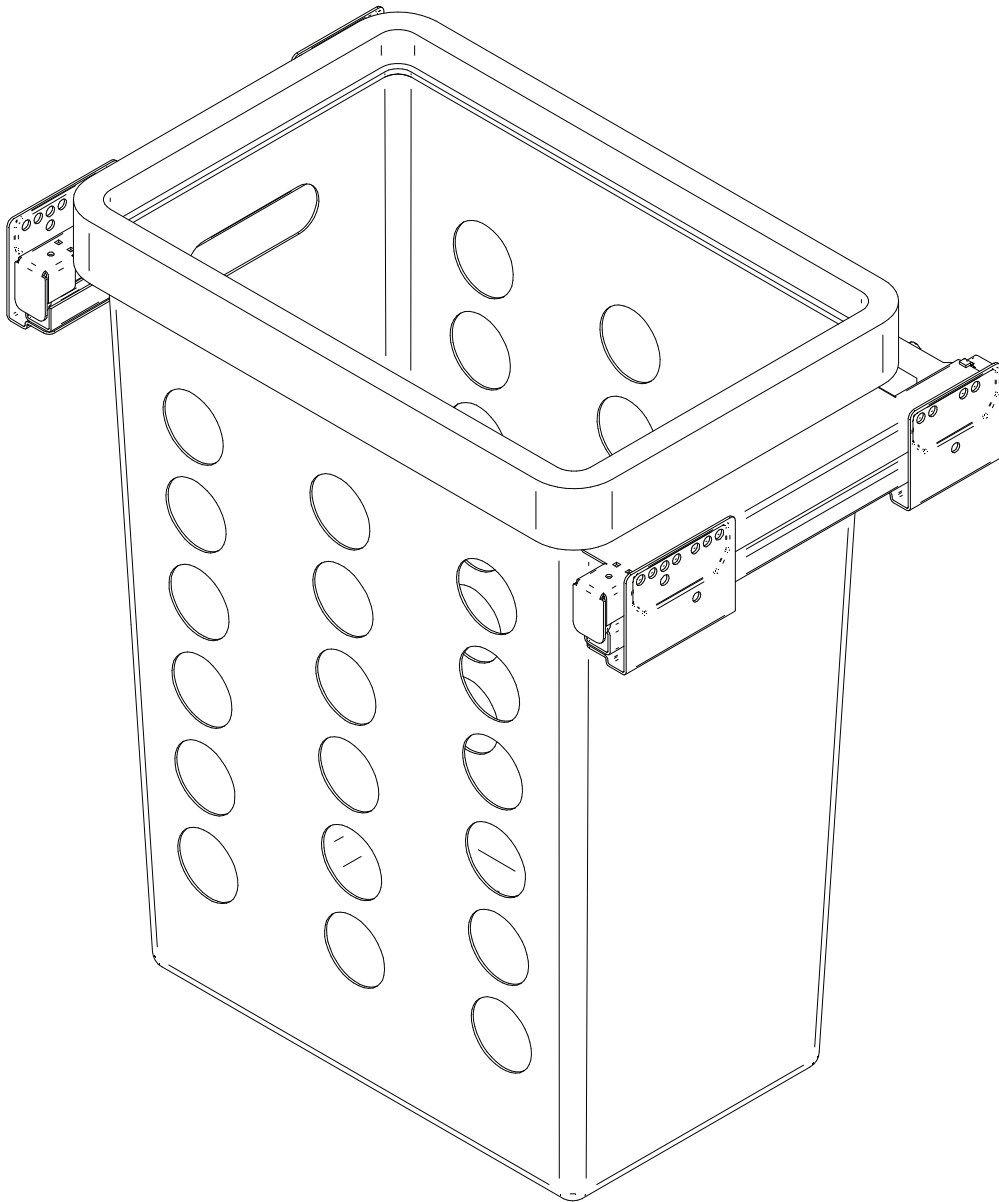

Kôš na bielizeň 33 L, biely / Rejs

1/2

A1
1x

A2
1x

A3
1x

B1
8x

B2
1x

2/2