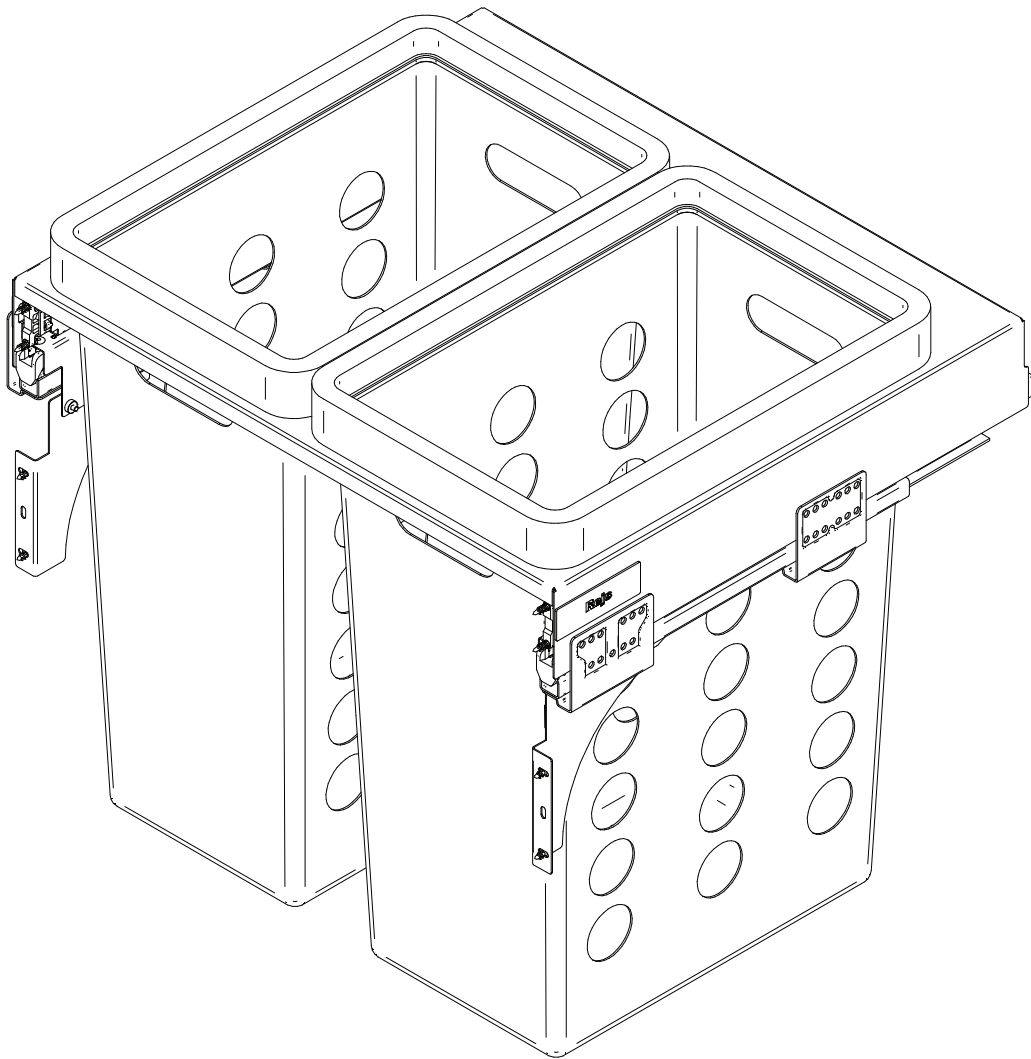

Výsuv s predným uchytiením pre 2x kôš na bielizeň

System
zarządzania
ISO 9001:2015

www.tuv.com
ID 9105071190

1/2

L + R

A1
x8

A2
x4

B1
x4

L + R

C1
x2

C2
x4

C3
x4

2/2

1/2

B1 x4

click