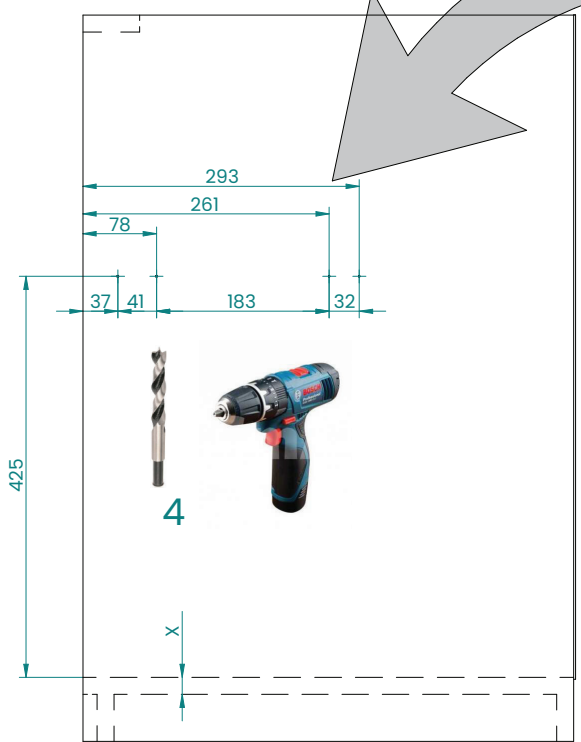

Výsuv s predným uchytiením pre 2x kôš na bielizeň

System
zarządzania
ISO 9001:2015

www.tuv.com
ID 9105071190

1/2

L + R

A1
x8

A2
x4

B1
x4

L + R

C1
x2

C2
x4

C3
x4

2/2

1/2

B1 x4

click