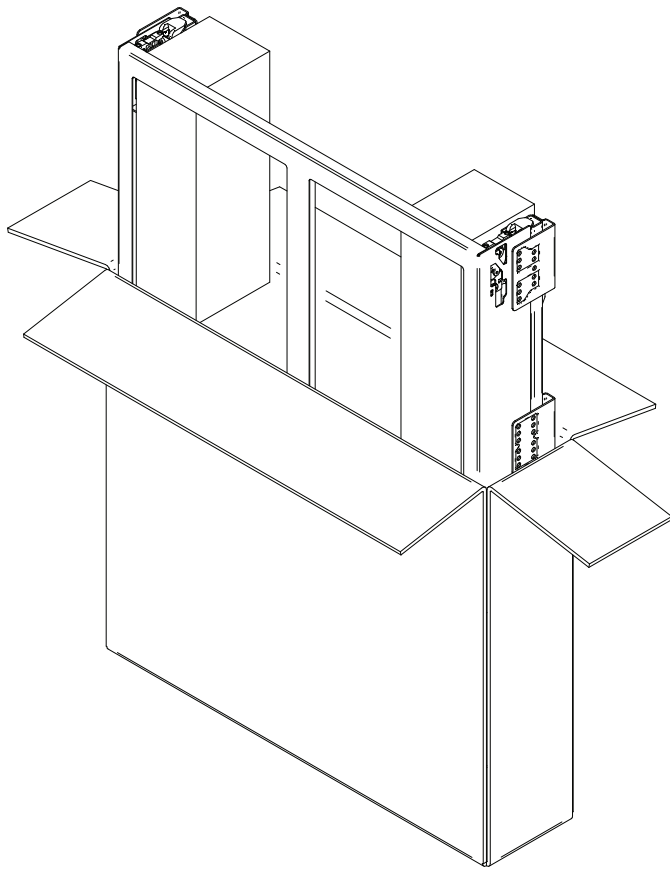

Výsuv s predným uchytiením pre 2x kôš na bielizeň

System
zarządzania
ISO 9001:2015

www.tuv.com
ID 9105071190

1/2

L + R

A1
x8

A2
x4

B1
x4

L + R

C1
x2

C2
x4

C3
x4

2/2

1/2

B1 x4

click