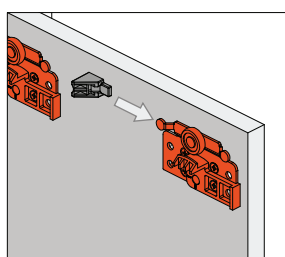

SCHÉMA SYSTÉMU SCHEME OF THE SYSTEM

DO DVEŘÍ BEZ PŘEKRYTÍ
FOR NON-OVERLAPING DOOR

KOLEJNICE A PROFILY RAILS AND PROFILES

název name	rukojeť SIMA grip profile	horní kolejnice K-024 upper rail K-024	dolní kolejnice AOF-030 lower rail
číslo number	88110000	22400000	22000000
materiál material	AI ANODIZED	AI NATURAL	AI NATURAL
obrázek drawing			

SADA KOVÁNÍ

HARDWARE SET

SUPERIOR LIGHT DO DVEŘÍ BEZ PŘEKRYTÍ NEBO S PŘEKRYTÍM FOR NON-OVERLAPING DOOR VERSION

název name	kování SUPERIOR LIGHT Z hardware	kování SUPERIOR LIGHT W hardware	nárazník SUPERIOR LIGHT stopper	klip X60 zesilující clips X60 reinforcement	vodítko dol. vnitřní PW/60 lower guide int.	vodítko dol. vnější PZ/60 lower guide ext.	zarážka Superior Light stopper
číslo number	23365000	23364000	23367000	23359000	23357000	23356000	23366000
materiál material	STEEL ZINC	STEEL ZINC	STEEL ZINC	ABS PC	STEEL ZINC	STEEL ZINC	ABS PC
obrázek drawing							
	2	2	1	2	2	2	2
číslo sady set no	23368000						
	2	4	2	2	4	2	2
číslo sady set no	23369000						