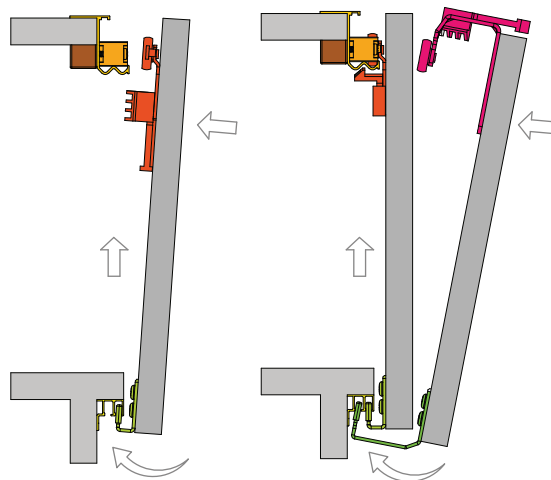

SCHÉMA SYSTÉMU SCHEME OF THE SYSTEM

DO DVEŘÍ BEZ PŘEKRYTÍ
FOR NON-OVERLAPING DOOR

KOLEJNICE A PROFILY RAILS AND PROFILES

název name	rukojeť SIMA grip profile	horní kolejnice K-024 upper rail K-024	dolní kolejnice AOF-030 lower rail
číslo number	88110000	22400000	22000000
materiál material	AI ANODIZED	AI NATURAL	AI NATURAL
obrázek drawing			

SADA KOVÁNÍ

HARDWARE SET

SUPERIOR LIGHT DO DVEŘÍ BEZ PŘEKRYTÍ NEBO S PŘEKRYTÍM FOR NON-OVERLAPING DOOR VERSION

název name	kování SUPERIOR LIGHT Z hardware	kování SUPERIOR LIGHT W hardware	nárazník SUPERIOR LIGHT stopper	klip X60 zesilující clips X60 reinforcement	vodítko dol. vnitřní PW/60 lower guide int.	vodítko dol. vnější PZ/60 lower guide ext.	zarážka Superior Light stopper
číslo number	23365000	23364000	23367000	23359000	23357000	23356000	23366000
materiál material	STEEL ZINC	STEEL ZINC	STEEL ZINC	ABS PC	STEEL ZINC	STEEL ZINC	ABS PC
obrázek drawing							
	2	2	1	2	2	2	2
číslo sady set no	23368000						
	2	4	2	2	4	2	2
číslo sady set no	23369000						

ZÁMĚNNÉ DÍLY

REPLACEMENT ARTICLES

název name	dolní kolejnice AOF-040 lower rail
číslo number	23010000
materiál material	AI NATURAL
obrázek drawing	

INFORMACE O
VOLITELNÝCH DÍLECH
NA STRANĚ 85

INFORMATION
ABOUT OPTIONAL
ELEMENTS ON THE PAGE 85