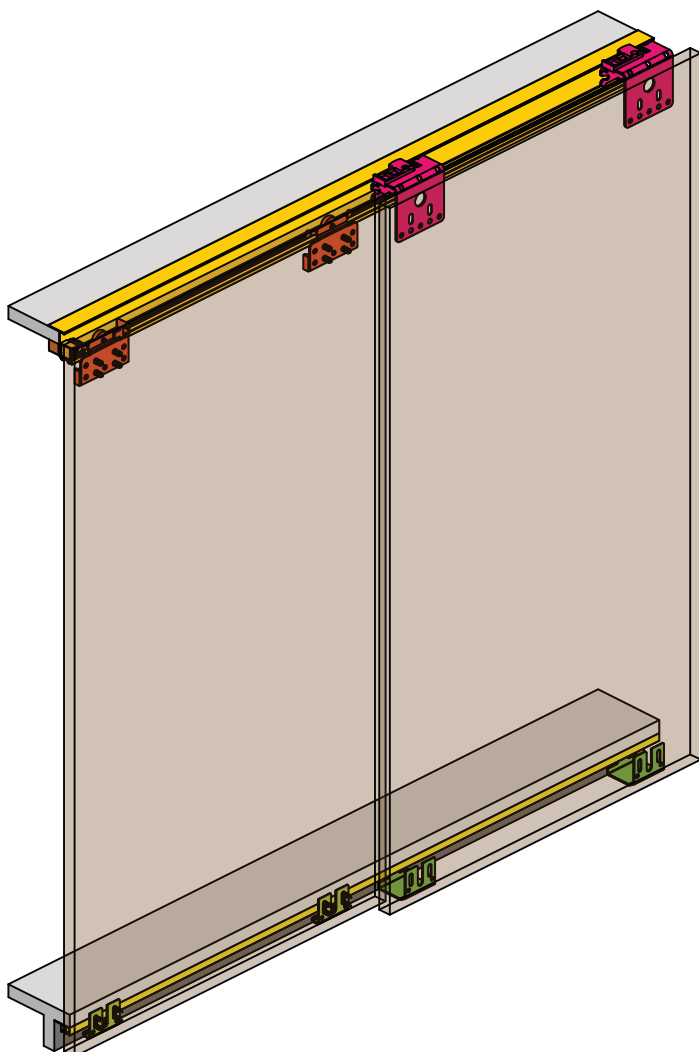

SCHÉMA SYSTÉMU SCHEME OF THE SYSTEM

DO DVEŘÍ BEZ PŘEKRYTÍ
FOR NON-OVERLAPING DOOR

KOLEJNICE A PROFILY RAILS AND PROFILES

název name	rukojeť SIMA grip profile	horní kolejnice K-024 upper rail K-024	dolní kolejnice AOF-030 lower rail
číslo number	88110000	22400000	22000000
materiál material	AI ANODIZED	AI NATURAL	AI NATURAL
obrázek drawing			

SADA KOVÁNÍ

HARDWARE SET

SUPERIOR LIGHT DO DVEŘÍ BEZ PŘEKRYTÍ NEBO S PŘEKRYTÍM FOR NON-OVERLAPING DOOR VERSION

název name	kování SUPERIOR LIGHT Z hardware	kování SUPERIOR LIGHT W hardware	nárazník SUPERIOR LIGHT stopper	klip X60 zesilující clips X60 reinforcement	vodítko dol. vnitřní PW/60 lower guide int.	vodítko dol. vnější PZ/60 lower guide ext.	zarážka Superior Light stopper
číslo number	23365000	23364000	23367000	23359000	23357000	23356000	23366000
materiál material	STEEL ZINC	STEEL ZINC	STEEL ZINC	ABS PC	STEEL ZINC	STEEL ZINC	ABS PC
obrázek drawing							
	2	2	1	2	2	2	2
číslo sady set no	23368000						
	2	4	2	2	4	2	2
číslo sady set no	23369000						

ZÁMĚNNÉ DÍLY

REPLACEMENT ARTICLES

název name	dolní kolejnice AOF-040 lower rail
číslo number	23010000
materiál material	AI NATURAL
obrázek drawing	

INFORMACE O
VOLITELNÝCH DÍLECH
NA STRANĚ 85

INFORMATION
ABOUT OPTIONAL
ELEMENTS ON THE PAGE 85