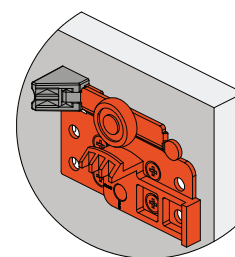

SCHÉMA SYSTÉMU SCHEME OF THE SYSTEM

DO DVEŘÍ BEZ PŘEKRYTÍ
FOR NON-OVERLAPING DOOR

KOLEJNICE A PROFILY RAILS AND PROFILES

název name	rukojeť SIMA grip profile	horní kolejnice K-024 upper rail K-024	dolní kolejnice AOF-030 lower rail
číslo number	88110000	22400000	22000000
materiál material	AI ANODIZED	AI NATURAL	AI NATURAL
obrázek drawing			

SADA KOVÁNÍ

HARDWARE SET

SUPERIOR LIGHT DO DVEŘÍ BEZ PŘEKRYTÍ NEBO S PŘEKRYTÍM FOR NON-OVERLAPING DOOR VERSION

název name	kování SUPERIOR LIGHT Z hardware	kování SUPERIOR LIGHT W hardware	nárazník SUPERIOR LIGHT stopper	klip X60 zesilující clips X60 reinforcement	vodítko dol. vnitřní PW/60 lower guide int.	vodítko dol. vnější PZ/60 lower guide ext.	zarážka Superior Light stopper
číslo number	23365000	23364000	23367000	23359000	23357000	23356000	23366000
materiál material	STEEL ZINC	STEEL ZINC	STEEL ZINC	ABS PC	STEEL ZINC	STEEL ZINC	ABS PC
obrázek drawing							
	2	2	1	2	2	2	2
číslo sady set no	23368000						
	2	4	2	2	4	2	2
číslo sady set no	23369000						

ZÁMĚNNÉ DÍLY

REPLACEMENT ARTICLES

název name	dolní kolejnice AOF-040 lower rail
číslo number	23010000
materiál material	AI NATURAL
obrázek drawing	

INFORMACE O
VOLITELNÝCH DÍLECH
NA STRANĚ 85

INFORMATION
ABOUT OPTIONAL
ELEMENTS ON THE PAGE 85