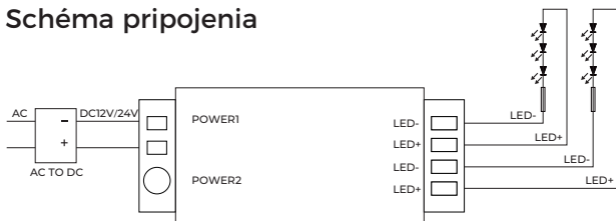

### Technické parametre

Model: FUT036

Vstupné napätie: DC12V-24V

Výkon: Max. 6A/Channel

Výstupné pripojenie: Bežná anóda

Celkový výkon: Max. 10A

Dosah: 30m

Vstup 1 Vstup 2 ⊖ ⊕

# Schéma pripojenia