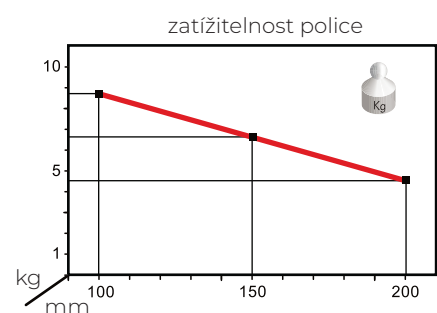

SKRYTÝ DRŽÁK POLIC TRIADE MINI

PRO POLICE MINIMÁLNÍ TLOUŠŤKY 25 mm

- umožňuje třístranné seřízení – vertikální, horizontální a seřízení sklonu police

PODPĚRA PRO TRIADE MINI

PODPĚRA PRO DRŽÁK TRIADE MINI

ŠROUB M5 × 12