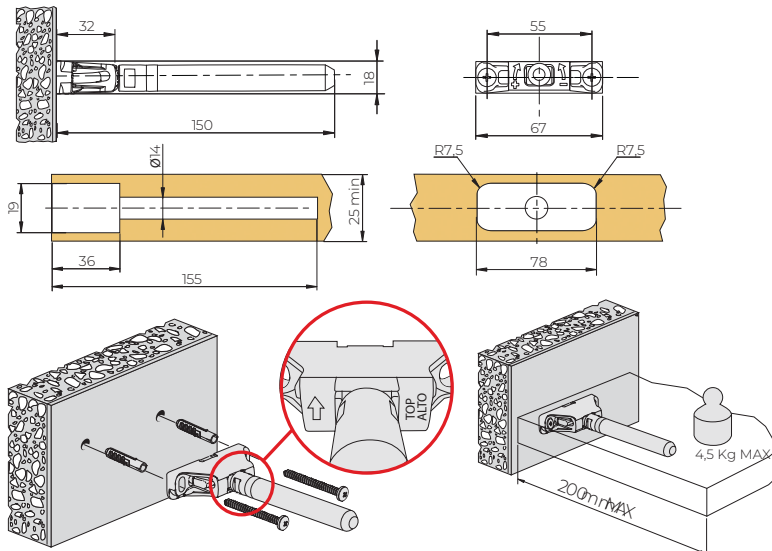

SKRYTÝ DRŽÁK POLIC TRIADE MINI

PRO POLICE MINIMÁLNÍ TLOUŠŤKY 25 mm

- umožňuje třístranné seřízení – vertikální, horizontální a seřízení sklonu police

PODPĚRA PRO TRIADE MINI

PODPĚRA PRO DRŽÁK TRIADE MINI

ŠROUB M5 × 12

- zajistí pevnější spojení se stěnou
- jedná se o volitelné příslušenství