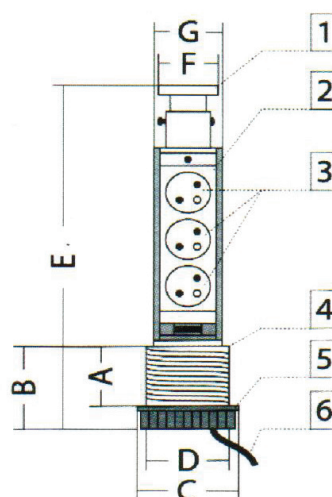

Technická špecifikácia:

Napätie: 230V ~50Hz

Maximálne zataženie: 16A, 3680W

Dĺžka prívodu: 2m

Popis zariadenia:

Zásuvka Port SLIM FN 10503S s výsuvným systémom Push-Pull (klikni a vytiahni), je určená pre montáž priamo na nábytok v kancelárskych priestoroch (vrátane stolov atď.) a domácnosti (izby, kuchyňa). Zariadenie sa skladá z pevnej časti inštalovanej do nábytku, a pohyblivej časti. Telo je z hliníka s tromi pripojovacími vertikálne umiestnenými zásuvkami. Zatahovací panel dokonale zapadá do povrchu dosky. Kryt je k dispozícii vo farbe hliníka a čiernej.

Montáž:

Ak chcete nainštalovať zariadenie, musíte vyvŕtať otvor v doske s priemerom 62 mm. Hrúbka montážnej dosky môže byť 25mm až 50mm max.

1. Otvárací úchyt
2. LED dióda, signalizujúca aktívne napájanie v zásuvkách
3. Zásuvky
4. Držiak príruby
5. Príruba
6. Napájací kábel

- A. max. hrúbka dosky 50 mm
- B. 70mm
- C. 83mm
- D. 60mm
- E. 300mm
- F. 53mm
- G. 54mm

Návod na obsluhu:

Pre správne fungovanie zariadenia je treba:

- Pripojiť napájací kábel do zásuvky
- Zásuvky zostávajú k dispozícii na použitie

Pre otvorenie pripojovacej zásuvky je treba stlačiť vrchný kryt, pre zatvorenie kryt zatlačíme smerom dolu.

Upozornenie:

Zariadenie je určené na používanie v interiéri budov a miestach s chráneným a zreteľne označeným elektrickým prúdom. Zariadenie nie je určené na použitie v exteriéri a miestach z vysokou vlhkosťou.