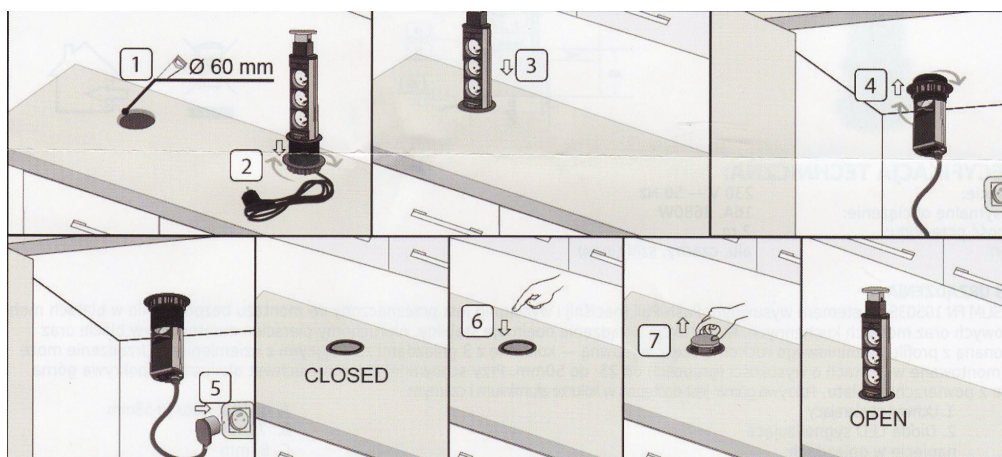

Technická špecifikácia:

Napätie: 230V ~50Hz

Maximálne zataženie: 16A, 3680W

Dĺžka prívodu: 2m

Popis zariadenia:

Zásuvka Port SLIM FN 10503S s výsuvným systémom Push-Pull (klikni a vytiahni), je určená pre montáž priamo na nábytok v kancelárskych priestoroch (vrátane stolov atď.) a domácnosti (izby, kuchyňa). Zariadenie sa skladá z pevnej časti inštalovanej do nábytku, a pohyblivej časti. Telo je z hliníka s tromi pripojovacími vertikálne umiestnenými zásuvkami. Zatahovací panel dokonale zapadá do povrchu dosky. Kryt je k dispozícii vo farbe hliníka a čiernej.

Montáž:

Ak chcete nainštalovať zariadenie, musíte vyvŕtať otvor v doske s priemerom 62 mm. Hrúbka montážnej dosky môže byť 25mm až 50mm max.

1. Otvárací úchyt
2. LED dióda, signalizujúca aktívne napájanie v zásuvkách
3. Zásuvky
4. Držiak príruby
5. Príruba
6. Napájací kábel

- A. max. hrúbka dosky 50 mm
- B. 70mm
- C. 83mm
- D. 60mm
- E. 300mm
- F. 53mm
- G. 54mm

Návod na obsluhu:

Pre správne fungovanie zariadenia je treba:

- Pripojiť napájací kábel do zásuvky
- Zásuvky zostávajú k dispozícii na použitie

Pre otvorenie pripojovacej zásuvky je treba stlačiť vrchný kryt, pre zatvorenie kryt zatlačíme smerom dolu.

Upozornenie:

Zariadenie je určené na používanie v interiéri budov a miestach s chráneným a zreteľne označeným elektrickým prúdom. Zariadenie nie je určené na použitie v exteriéri a miestach z vysokou vlhkosťou.