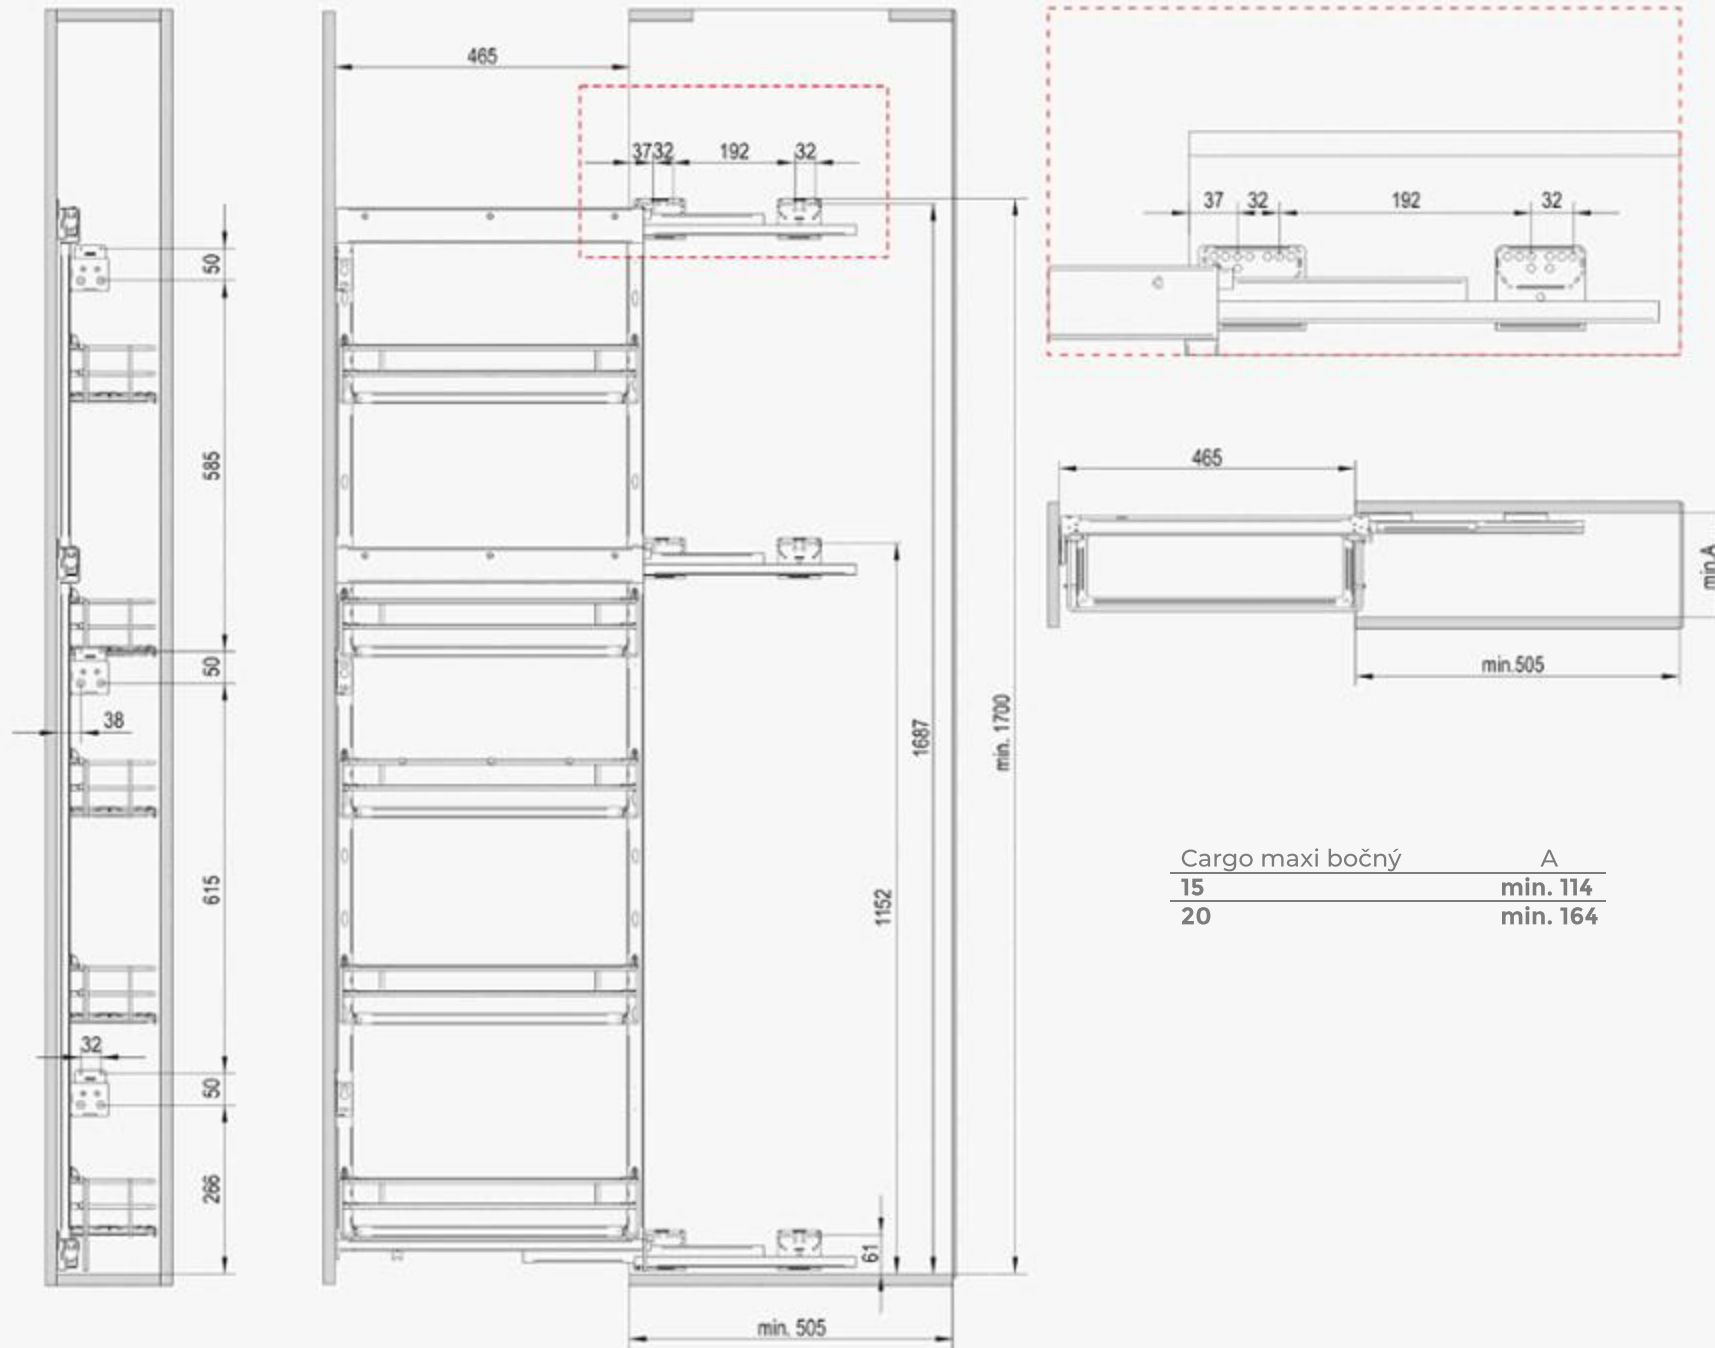

MAXIMA EVO II Cargo maxi bočný, pravý

Cargo maxi bočný	A
15	min. 114
20	min. 164