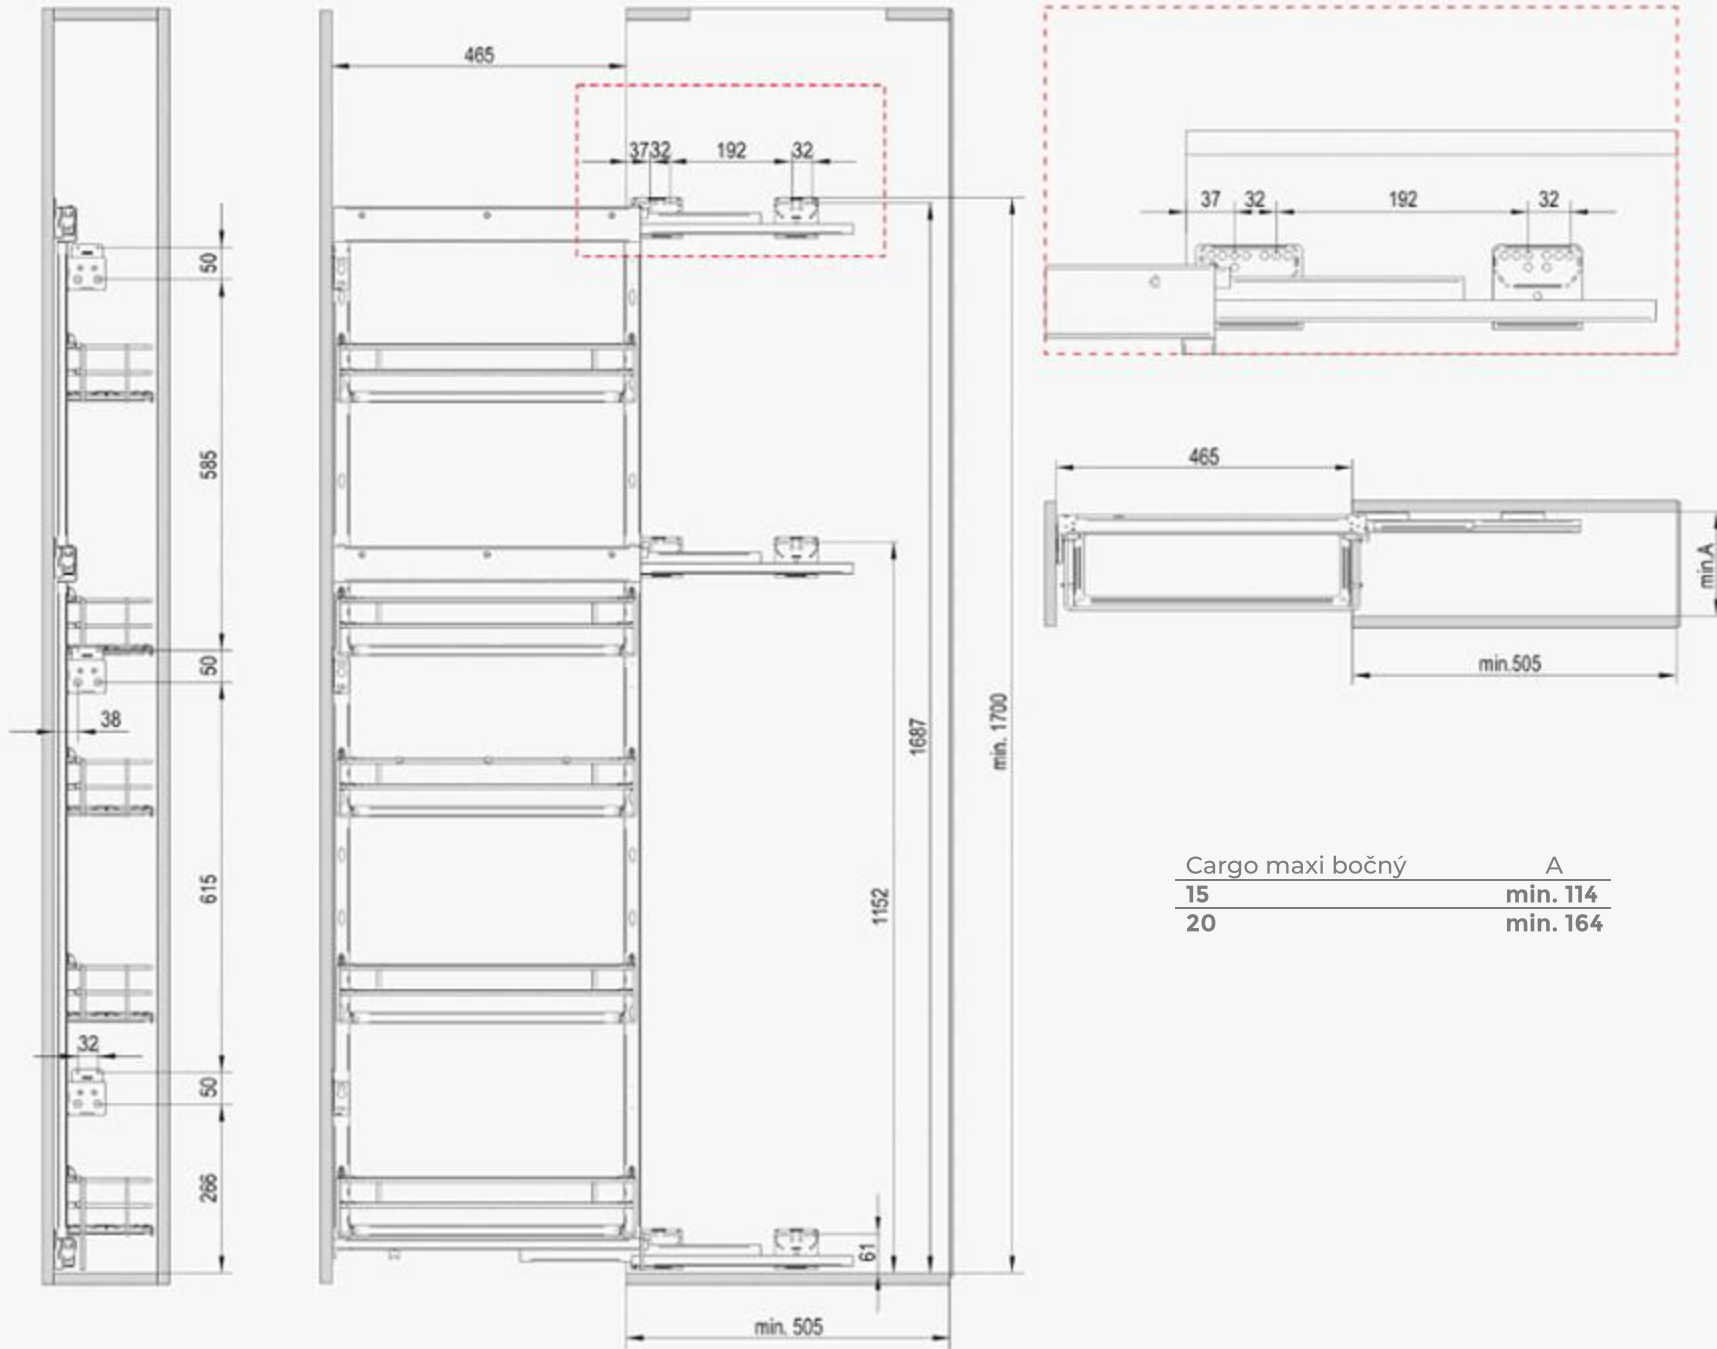

# MAXIMA EVO II Cargo maxi bočný

Cargo maxi bočný	A
15	min. 114
20	min. 164