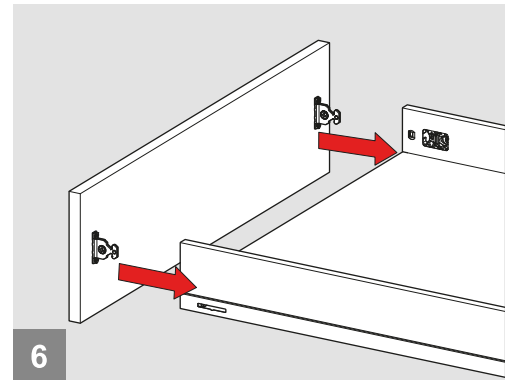

Montážne video

Rozmery skrinky

- Vnútorňá šírka skrinky : CIW
- Vnútorňá hĺbka skrinky : CID
- Vnútorňá šírka zásuvky : DIW
- Nominálna dĺžka : NL
- Šírka zásuvky : CW

Doporučené skrutky a šablóny

Pozícia skrutiek pre výsuvy

Priskrutkujte výsuvy do vyznačených otvorov

Rozmery zásuvky

Montáž

Nastavenie

Dôležité