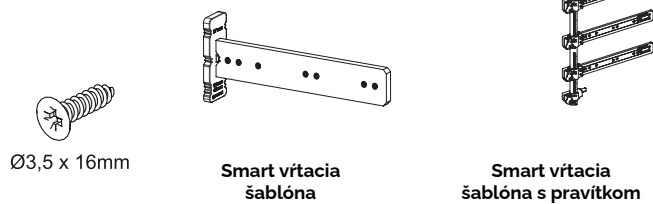

Montážne video

Rozmery skrinky

- Vnútorňá šírka skrinky : CIW
- Vnútorňá hĺbka skrinky : CID
- Vnútorňá šírka zásuvky : DIW
- Nominálna dĺžka : NL
- Šírka zásuvky : CW

Doporučené skrutky a šablóny

Pozícia skrutiek pre výsuvy

Priskrutkujte výsuvy do vyznačených otvorov

Rozmery zásuvky

Montáž

Nastavenie

Dôležité