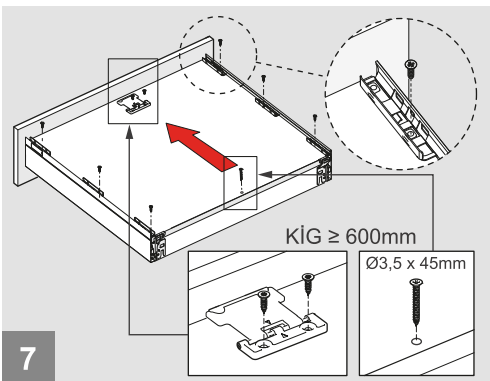

Montážne video

Rozmery skrinky

- Vnútorňá šírka skrinky : CIW
- Vnútorňá hĺbka skrinky : CID
- Vnútorňá šírka zásuvky : DIW
- Nominálna dĺžka : NL
- Šírka zásuvky : CW

Doporučené skrutky a šablóny

Pozícia skrutiek pre výsuvy

Priskrutkujte výsuvy do vyznačených otvorov

Rozmery zásuvky

Montáž

Nastavenie

Dôležité