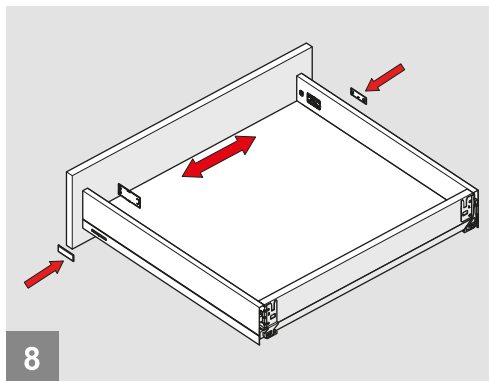

Montážne video

Rozmery skrinky

- Vnútorňá šírka skrinky : CIW
- Vnútorňá hĺbka skrinky : CID
- Vnútorňá šírka zásuvky : DIW
- Nominálna dĺžka : NL
- Šírka zásuvky : CW

Doporučené skrutky a šablóny

Pozícia skrutiek pre výsuvy

Priskrutkujte výsuvy do vyznačených otvorov

Rozmery zásuvky

Montáž

Nastavenie

Dôležité