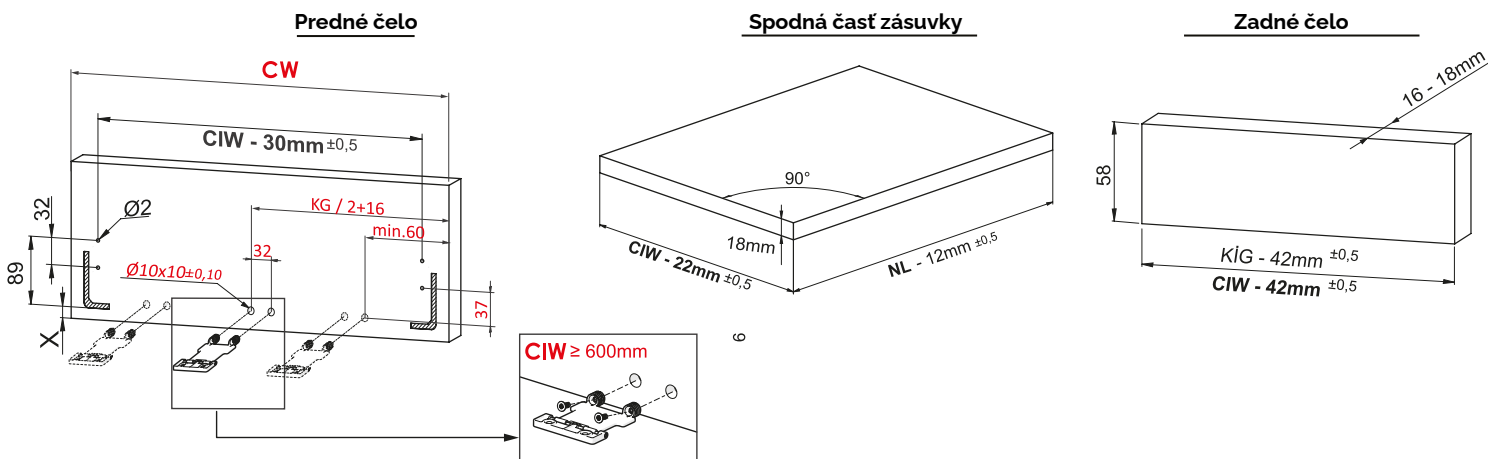

Montážne video

Rozmery skrinky

- Vnútorňá šírka skrinky : CIW
- Vnútorňá hĺbka skrinky : CID
- Vnútorňá šírka zásuvky : DIW
- Nominálna dĺžka : NL
- Šírka zásuvky : CW

Doporučené skrutky a šablóny

Pozícia skrutiek pre výsuvy

Priskrutkujte výsuvy do vyznačených otvorov

Rozmery zásuvky

Montáž

Nastavenie

Dôležité