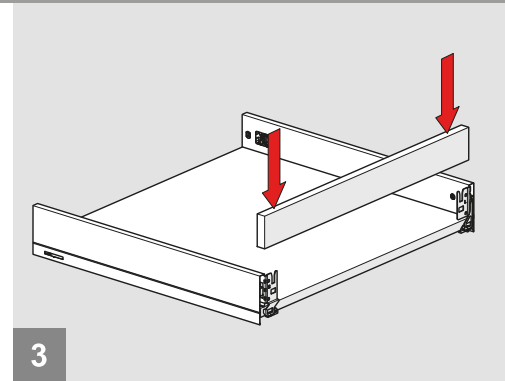

Montážne video

Rozmery skrinky

- Vnútorňá šírka skrinky : CIW
- Vnútorňá hĺbka skrinky : CID
- Vnútorňá šírka zásuvky : DIW
- Nominálna dĺžka : NL
- Šírka zásuvky : CW

Doporučené skrutky a šablóny

Pozícia skrutiek pre výsuvy

Priskrutkujte výsuvy do vyznačených otvorov

Rozmery zásuvky

Montáž

Nastavenie

Dôležité