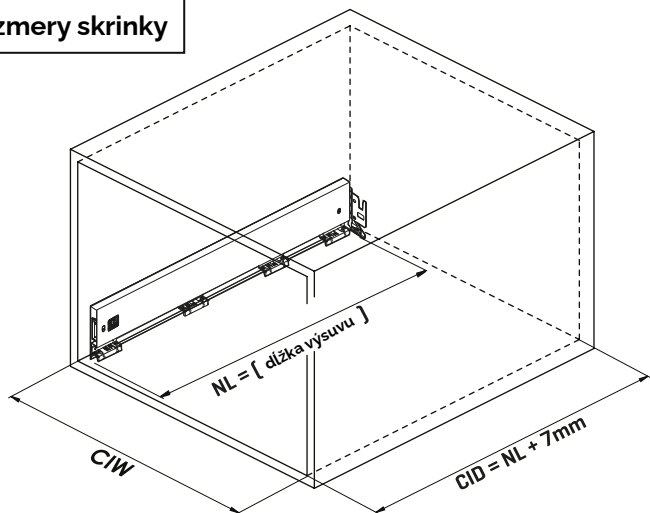

Montážne video

Rozmery skrinky

- Vnútorňá šírka skrinky : CIW
- Vnútorňá hĺbka skrinky : CID
- Vnútorňá šírka zásuvky : DIW
- Nominálna dĺžka : NL
- Šírka zásuvky : CW

Doporučené skrutky a šablóny

Pozícia skrutiek pre výsuvy

Priskrutkujte výsuvy do vyznačených otvorov

Rozmery zásuvky

Montáž

Nastavenie

Dôležité