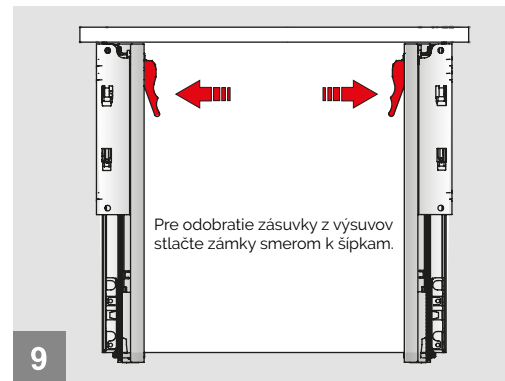

Montážne video

Rozmery skrinky

- Vnútorňá šírka skrinky : CIW
- Vnútorňá hĺbka skrinky : CID
- Vnútorňá šírka zásuvky : DIW
- Nominálna dĺžka : NL
- Šírka zásuvky : CW

Doporučené skrutky a šablóny

Pozícia skrutiek pre výsuvy

Priskrutkujte výsuvy do vyznačených otvorov

Rozmery zásuvky

Montáž

Nastavenie

Dôležité