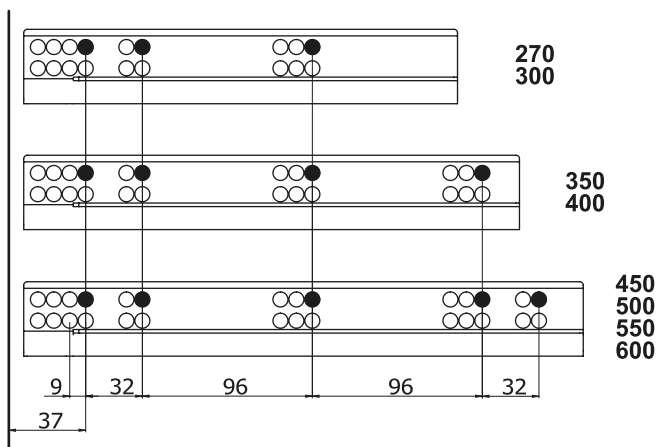

Montážne video

Rozmery skrinky

- Vnútorňá šírka skrinky : CIW
- Vnútorňá hĺbka skrinky : CID
- Vnútorňá šírka zásuvky : DIW
- Nominálna dĺžka : NL
- Šírka zásuvky : CW

Doporučené skrutky a šablóny

Pozícia skrutiek pre výsuvy

Priskrutkujte výsuvy do vyznačených otvorov

Rozmery zásuvky

Montáž

Nastavenie

Dôležité