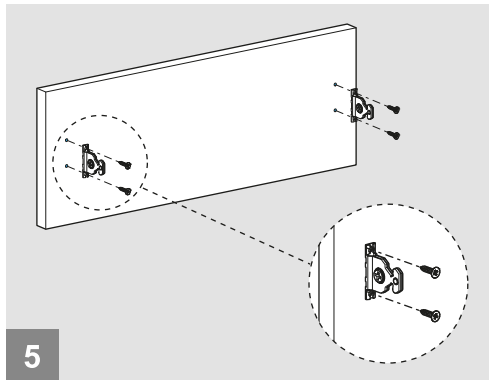

Montážne video

Rozmery skrinky

- Vnútorňá šírka skrinky : CIW
- Vnútorňá hĺbka skrinky : CID
- Vnútorňá šírka zásuvky : DIW
- Nominálna dĺžka : NL
- Šírka zásuvky : CW

Doporučené skrutky a šablóny

Pozícia skrutiek pre výsuvy

Priskrutkujte výsuvy do vyznačených otvorov

Rozmery zásuvky

Montáž

Nastavenie

Dôležité