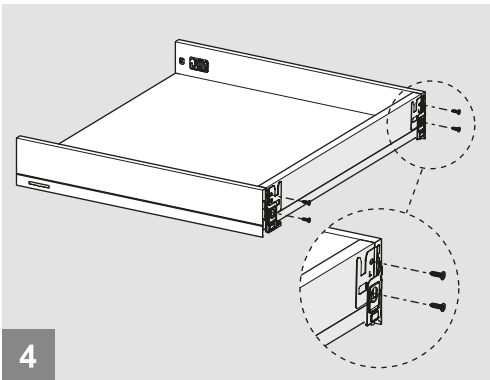

Montážne video

Rozmery skrinky

- Vnútorňá šírka skrinky : CIW
- Vnútorňá hĺbka skrinky : CID
- Vnútorňá šírka zásuvky : DIW
- Nominálna dĺžka : NL
- Šírka zásuvky : CW

Doporučené skrutky a šablóny

Pozícia skrutiek pre výsuvy

Priskrutkujte výsuvy do vyznačených otvorov

Rozmery zásuvky

Montáž

Nastavenie

Dôležité