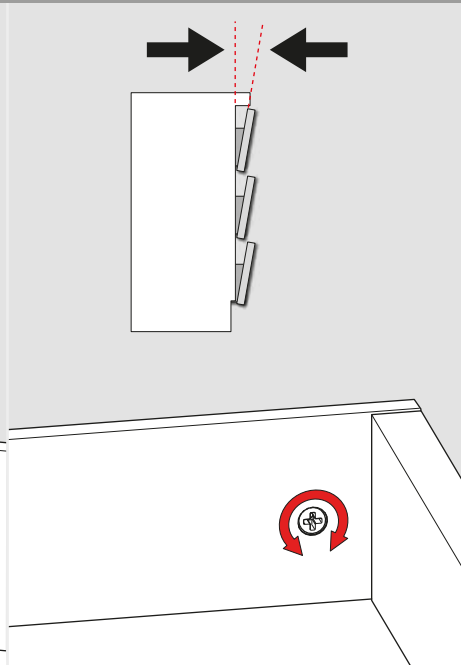

Montážne video

Rozmery skrinky

- Vnútorňá šírka skrinky : CIW
- Vnútorňá hĺbka skrinky : CID
- Vnútorňá šírka zásuvky : DIW
- Nominálna dĺžka : NL
- Šírka zásuvky : CW

Doporučené skrutky a šablóny

Pozícia skrutiek pre výsuvy

Priskrutkujte výsuvy do vyznačených otvorov

Rozmery zásuvky

Montáž

Nastavenie

Dôležité