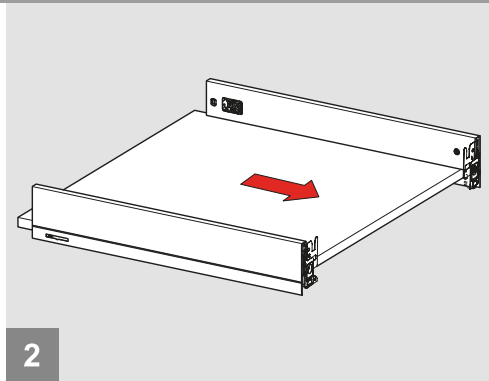

Montážne video

Rozmery skrinky

- Vnútorňá šírka skrinky : CIW
- Vnútorňá hĺbka skrinky : CID
- Vnútorňá šírka zásuvky : DIW
- Nominálna dĺžka : NL
- Šírka zásuvky : CW

Doporučené skrutky a šablóny

Pozícia skrutiek pre výsuvy

Priskrutkujte výsuvy do vyznačených otvorov

Rozmery zásuvky

Montáž

Nastavenie

Dôležité