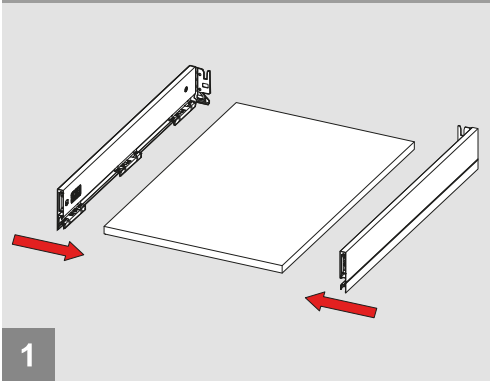

Montážne video

Rozmery skrinky

- Vnútorňá šírka skrinky : CIW
- Vnútorňá hĺbka skrinky : CID
- Vnútorňá šírka zásuvky : DIW
- Nominálna dĺžka : NL
- Šírka zásuvky : CW

Doporučené skrutky a šablóny

Pozícia skrutiek pre výsuvy

Priskrutkujte výsuvy do vyznačených otvorov

Rozmery zásuvky

Montáž

Nastavenie

Dôležité