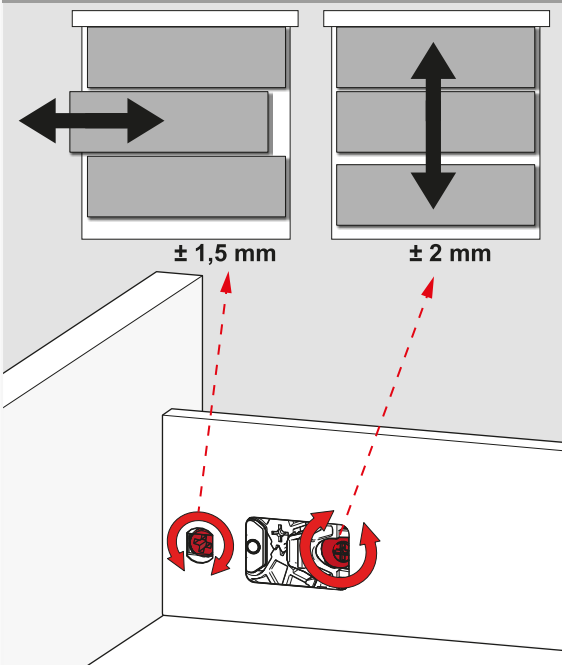

Montážne video

Rozmery skrinky

- Vnútorňá šírka skrinky : CIW
- Vnútorňá hĺbka skrinky : CID
- Vnútorňá šírka zásuvky : DIW
- Nominálna dĺžka : NL
- Šírka zásuvky : CW

Doporučené skrutky a šablóny

Pozícia skrutiek pre výsuvy

Priskrutkujte výsuvy do vyznačených otvorov

Rozmery zásuvky

Montáž

Nastavenie

Dôležité