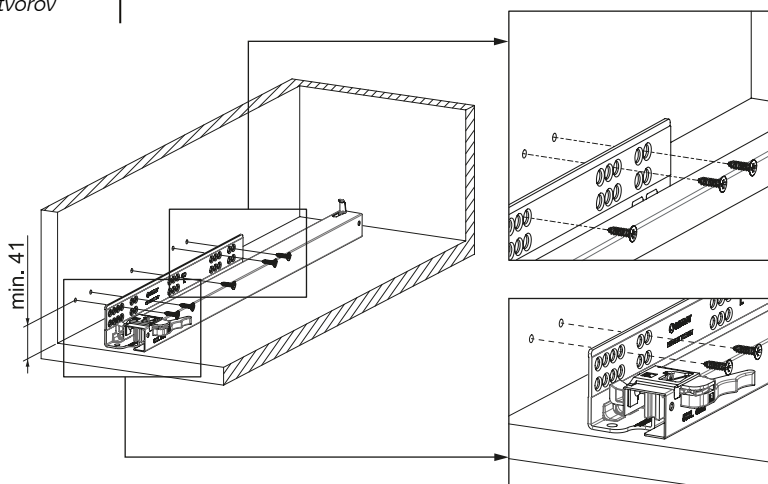

Montážne video

Rozmery skrinky

- Vnútorňá šírka skrinky : CIW
- Vnútorňá hĺbka skrinky : CID
- Vnútorňá šírka zásuvky : DIW
- Nominálna dĺžka : NL
- Šírka zásuvky : CW

Doporučené skrutky a šablóny

Pozícia skrutiek pre výsuvy

Priskrutkujte výsuvy do vyznačených otvorov

Rozmery zásuvky

Montáž

Nastavenie

Dôležité