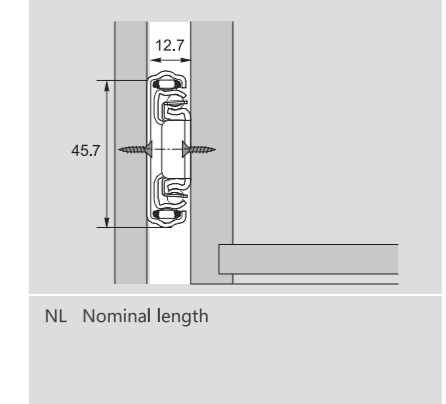

SPACE REQUIREMENT