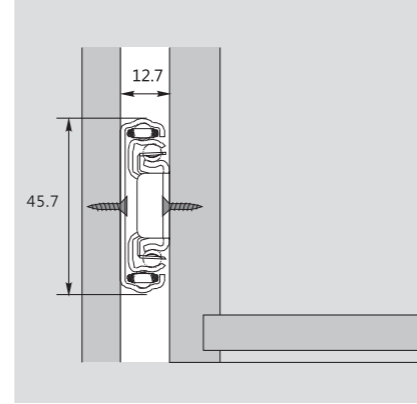

SPACE REQUIREMENT