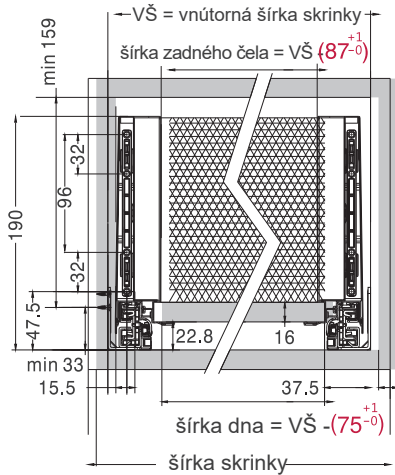

- zásuvkové bočnice široké len 13 mm
- skrytý plnovýsuv od 350 do 500 mm
- maximálna nosnosť 40 kg
- povrchová úprava antracit a biela
- horizontálne a vertikálne nastaviteľný
- zásuvka vyberateľná bez použitia náradia

výška bočnice 178 mm

bočná stena skrinky = 16

Predné čelo

Predný panel pre vnútornú zásuvku

* VŠ = vnútorná šírka skrinky