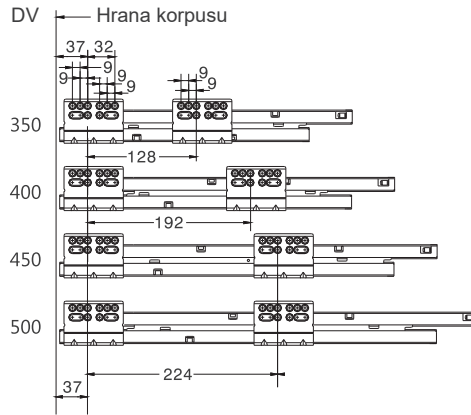

- zásuvkové bočnice široké len 13 mm
- skrytý plnovýsuv od 350 do 500 mm
- maximálna nosnosť 40 kg
- povrchová úprava antracit a biela
- horizontálne a vertikálne nastaviteľný
- zásuvka vyberateľná bez použitia náradia

výška bočnice 178 mm

bočná stena skrinky = 16

Predné čelo

Predný panel pre vnútornú zásuvku

* VŠ = vnútorná šírka skrinky