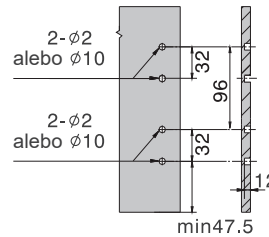

- zásuvkové bočnice široké len 13 mm
- skrytý plnovýsuv od 350 do 500 mm
- maximálna nosnosť 40 kg
- povrchová úprava antracit a biela
- horizontálne a vertikálne nastaviteľný
- zásuvka vyberateľná bez použitia náradia

výška bočnice 178 mm

bočná stena skrinky = 16

Predné čelo

Predný panel pre vnútornú zásuvku

* VŠ = vnútorná šírka skrinky