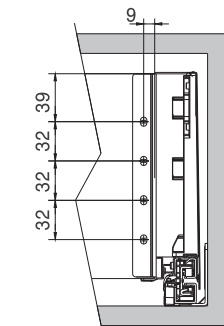

- zásuvkové bočnice široké len 13 mm
- skrytý plnovýsuv od 350 do 500 mm
- maximálna nosnosť 40 kg
- povrchová úprava antracit a biela
- horizontálne a vertikálne nastaviteľný
- zásuvka vyberateľná bez použitia náradia

výška bočnice 178 mm

bočná stena skrinky = 16

Predné čelo

Predný panel pre vnútornú zásuvku

* VŠ = vnútorná šírka skrinky