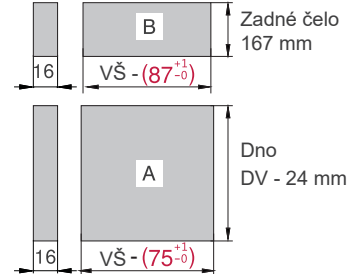

- zásuvkové bočnice široké len 13 mm
- skrytý plnovýsuv od 350 do 500 mm
- maximálna nosnosť 40 kg
- povrchová úprava antracit a biela
- horizontálne a vertikálne nastaviteľný
- zásuvka vyberateľná bez použitia náradia

výška bočnice 178 mm

bočná stena skrinky = 16

Predné čelo

Predný panel pre vnútornú zásuvku

* VŠ = vnútorná šírka skrinky