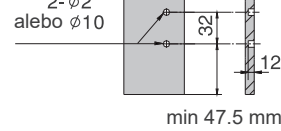

- zásuvkové bočnice široké len 13 mm
- skrytý plnovýsuv od 350 do 500 mm
- maximálna nosnosť 40 kg
- povrchová úprava antracit a biela
- horizontálne a vertikálne nastaviteľný
- zásuvka vyberateľná bez použitia náradia

výška bočnice 95 mm

bočná stena skrinky = 16

Predné čelo

## Predný panel pre vnútornú zásuvku

\* VŠ = vnútorná šírka skrinky

Vnútorný predný panel

Uchytenie pre vnútorný predný panel