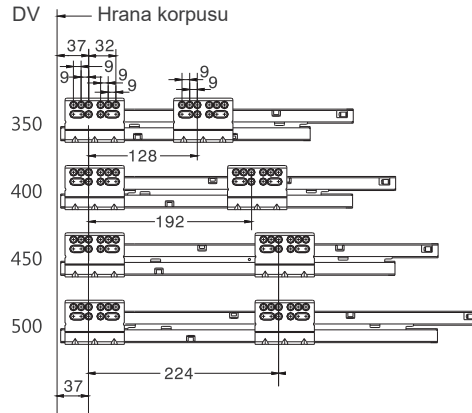

- zásuvkové bočnice široké len 13 mm
- skrytý plnovýsuv od 350 do 500 mm
- maximálna nosnosť 40 kg
- povrchová úprava antracit a biela
- horizontálne a vertikálne nastaviteľný
- zásuvka vyberateľná bez použitia náradia

výška bočnice 95 mm

bočná stena skrinky = 16

Predné čelo

## Predný panel pre vnútornú zásuvku

\* VŠ = vnútorná šírka skrinky

Vnútorný predný panel

Uchytenie pre vnútorný predný panel