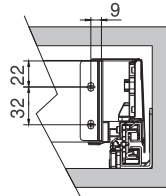

- zásuvkové bočnice široké len 13 mm
- skrytý plnovýsuv od 350 do 500 mm
- maximálna nosnosť 40 kg
- povrchová úprava antracit a biela
- horizontálne a vertikálne nastaviteľný
- zásuvka vyberateľná bez použitia náradia

výška bočnice 95 mm

bočná stena skrinky = 16

Predné čelo

## Predný panel pre vnútornú zásuvku

\* VŠ = vnútorná šírka skrinky

Vnútorný predný panel

Uchytenie pre vnútorný predný panel