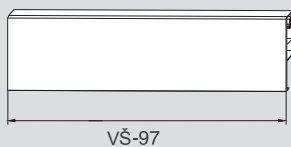

- zásuvkové bočnice široké len 13 mm
- skrytý plnovýsuv od 350 do 500 mm
- maximálna nosnosť 40 kg
- povrchová úprava antracit a biela
- horizontálne a vertikálne nastaviteľný
- zásuvka vyberateľná bez použitia náradia

výška bočnice 95 mm

bočná stena skrinky = 16

Predné čelo

## Predný panel pre vnútornú zásuvku

\* VŠ = vnútorná šírka skrinky

Vnútorný predný panel

Uchytenie pre vnútorný predný panel