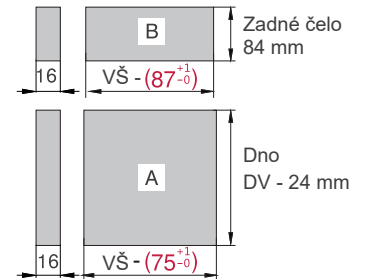

- zásuvkové bočnice široké len 13 mm
- skrytý plnovýsuv od 350 do 500 mm
- maximálna nosnosť 40 kg
- povrchová úprava antracit a biela
- horizontálne a vertikálne nastaviteľný
- zásuvka vyberateľná bez použitia náradia

výška bočnice 95 mm

bočná stena skrinky = 16

Predné čelo

## Predný panel pre vnútornú zásuvku

\* VŠ = vnútorná šírka skrinky

Vnútorný predný panel

Uchytenie pre vnútorný predný panel