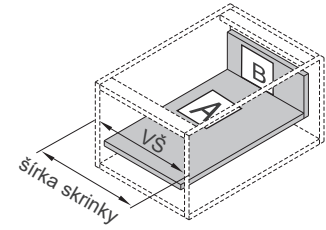

- zásuvkové bočnice široké len 13 mm
- skrytý plnovýsuv od 350 do 500 mm
- maximálna nosnosť 40 kg
- povrchová úprava antracit a biela
- horizontálne a vertikálne nastaviteľný
- zásuvka vyberateľná bez použitia náradia

výška bočnice 95 mm

bočná stena skrinky = 16

Predné čelo

## Predný panel pre vnútornú zásuvku

\* VŠ = vnútorná šírka skrinky

Vnútorný predný panel

Uchytenie pre vnútorný predný panel