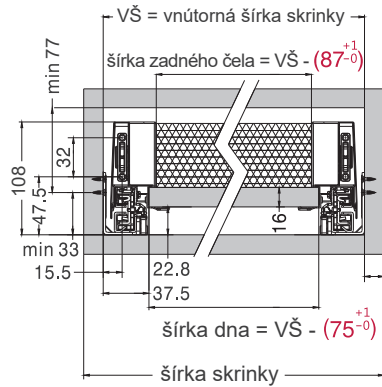

- zásuvkové bočnice široké len 13 mm
- skrytý plnovýsuv od 350 do 500 mm
- maximálna nosnosť 40 kg
- povrchová úprava antracit a biela
- horizontálne a vertikálne nastaviteľný
- zásuvka vyberateľná bez použitia náradia

výška bočnice 95 mm

bočná stena skrinky = 16

Predné čelo

## Predný panel pre vnútornú zásuvku

\* VŠ = vnútorná šírka skrinky

Vnútorný predný panel

Uchytenie pre vnútorný predný panel