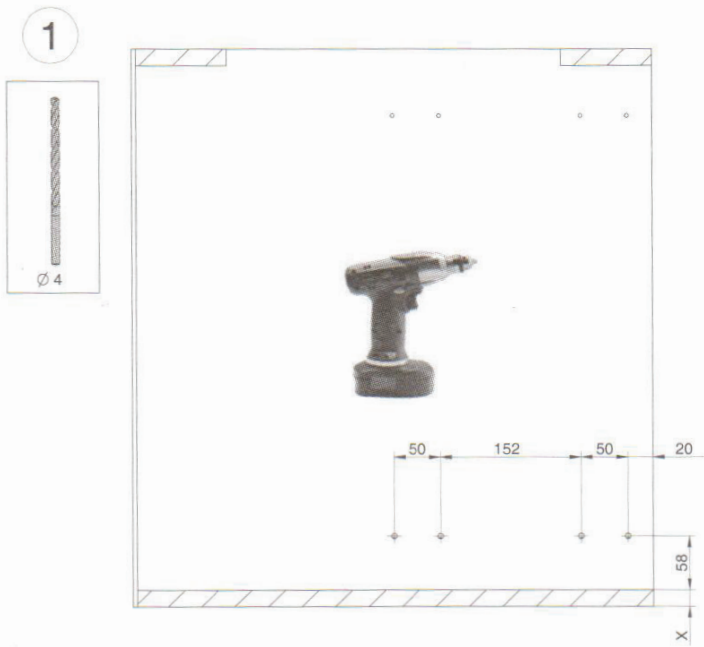

Maxima EVO
Cargo mini 30 - 60
Cargo mini 30 - 60 pull-out

A1 x1

A2 x1

B1 x1

B2 x2

C1 x1

C2 x1

C3 x2

C4 x2

C5 x4

C6 x2

C7 x4

C8 x8
M5x8

C9 x2
M6x10

C10 x8
Euro 5x13

C11 x8
4x13

6

- C3 x2
- C6 x2

7

- C4 x2
- C5 x2
- C8 x4

8

- C4 x2
- C5 x2
- C5 x2
- C11 x8

9

- C1 x1
- C2 x1
- C9 x2