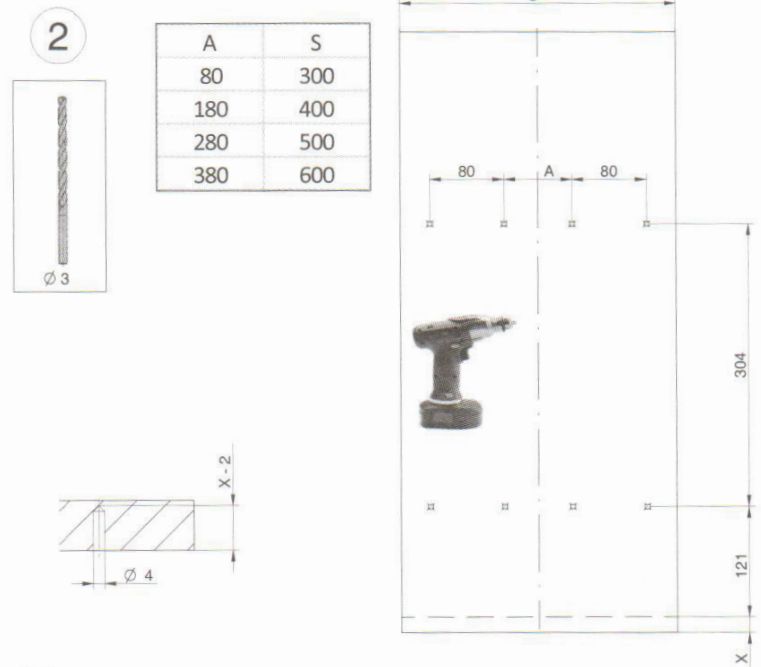

Maxima EVO
Cargo mini 30 - 60
Cargo mini 30 - 60 pull-out

A1 x1

A2 x1

B1 x1

B2 x2

C1 x1

C2 x1

C3 x2

C4 x2

C5 x4

C6 x2

C7 x4

C8 x8
M5x8

C9 x2
M6x10

C10 x8
Euro 5x13

C11 x8
4x13

6

- C3 x2
- C6 x2

7

- C4 x2
- C5 x2
- C8 x4

8

- C4 x2
- C5 x2
- C5 x2
- C11 x8

9

- C1 x1
- C2 x1
- C9 x2