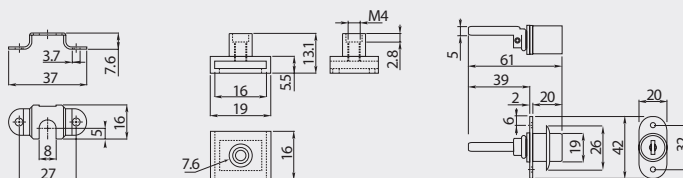

ZÁMOK CENTRÁLNÝ ČELNÝ - chróm

Zloženie:

- Ⓒ Montážna lišta
- Ⓓ Uzamkací mechanizmus
- Ⓕ Zámková lišta
- Ⓖ Zamek
- Ⓜ Háčik

Model	C5	C6	C8	C1
L	500	600	800	1200
N	3	3	4	4
M	3	3	4	4
G	2	2	3	3

ZZ-C5-288-01	500	chróm	ZnAl
ZZ-C6-288-01	600		
ZZ-C8-288-01	800		
ZZ-C1-288-01	1200		