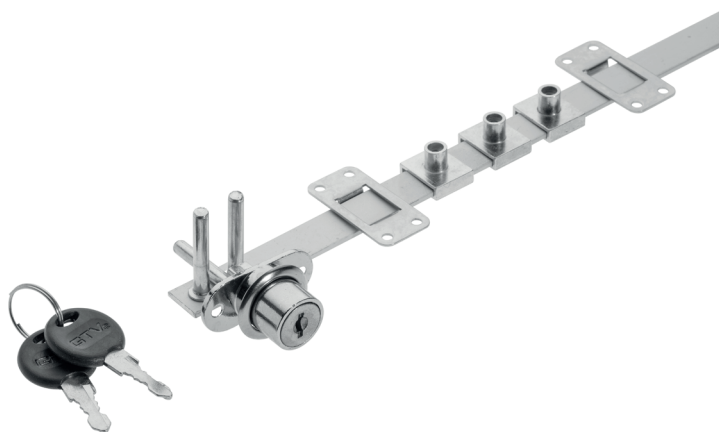

ZÁMOK CENTRÁLNÝ ČELNÝ - chróm

Zloženie:

- Ⓒ Montážna lišta
- Ⓓ Uzamkací mechanizmus
- Ⓕ Zámková lišta
- Ⓖ Zamek
- Ⓜ Háčik

Model	C5	C6	C8	C1
L	500	600	800	1200
N	3	3	4	4
M	3	3	4	4
G	2	2	3	3

ZZ-C5-288-01	500	chróm	ZnAl
ZZ-C6-288-01	600		
ZZ-C8-288-01	800		
ZZ-C1-288-01	1200		