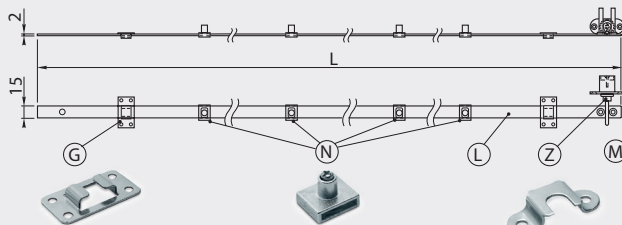

ZÁMOK CENTRÁLNÝ ČELNÝ - chróm

Zloženie:

- Ⓒ Montážna lišta
- Ⓓ Uzamkací mechanizmus
- Ⓕ Zámková lišta
- Ⓖ Zamek
- Ⓜ Háčik

Model	C5	C6	C8	C1
L	500	600	800	1200
N	3	3	4	4
M	3	3	4	4
G	2	2	3	3

ZZ-C5-288-01	500	chróm	ZnAl
ZZ-C6-288-01	600		
ZZ-C8-288-01	800		
ZZ-C1-288-01	1200		