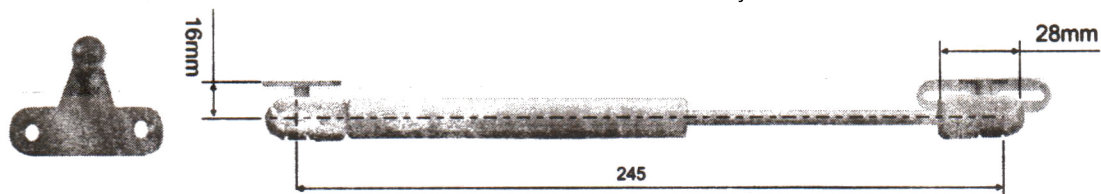

Montážny návod pre plynový teleskop sklopný/ Montážní návod pro plynový teleskop sklopný

Plynový teleskop:

Sila: 80N

Jednoduchá inštalácia - vhodný
pre drevené dverka a hliníkové
rámy.

VAROVANIE! VAROVÁNÍ!