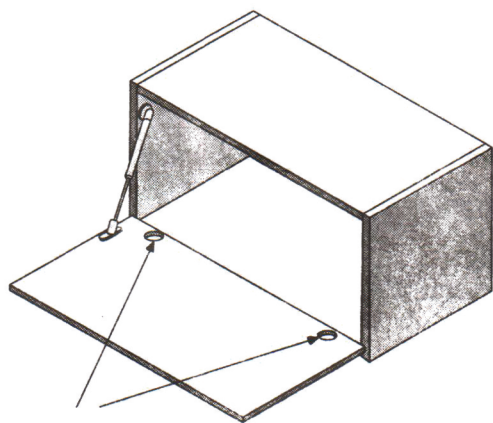

Montážny návod pre plynový teleskop sklopný/ Montážní návod pro plynový teleskop sklopný

Plynový teleskop:

Sila: 80N

Jednoduchá inštalácia - vhodný
pre drevené dverka a hliníkové
rámy.

VAROVANIE! VAROVÁNÍ!