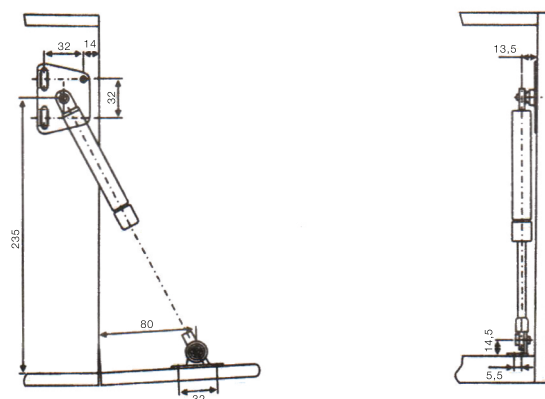

Montážny návod pre plynový teleskop sklopný/ Montážní návod pro plynový teleskop sklopný

Plynový teleskop:

Sila: 80N

Jednoduchá inštalácia - vhodný
pre drevené dverka a hliníkové
rámy.

VAROVANIE! VAROVÁNÍ!