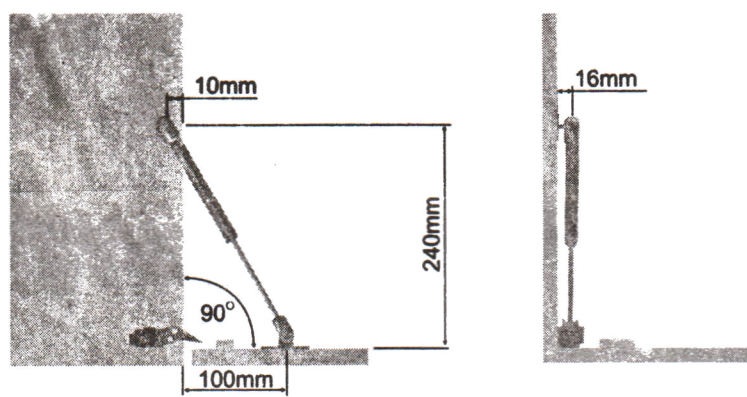

Montážny návod pre plynový teleskop sklopný/ Montážní návod pro plynový teleskop sklopný

Plynový teleskop:

Sila: 80N

Jednoduchá inštalácia - vhodný
pre drevené dverka a hliníkové
rámy.

VAROVANIE! VAROVÁNÍ!